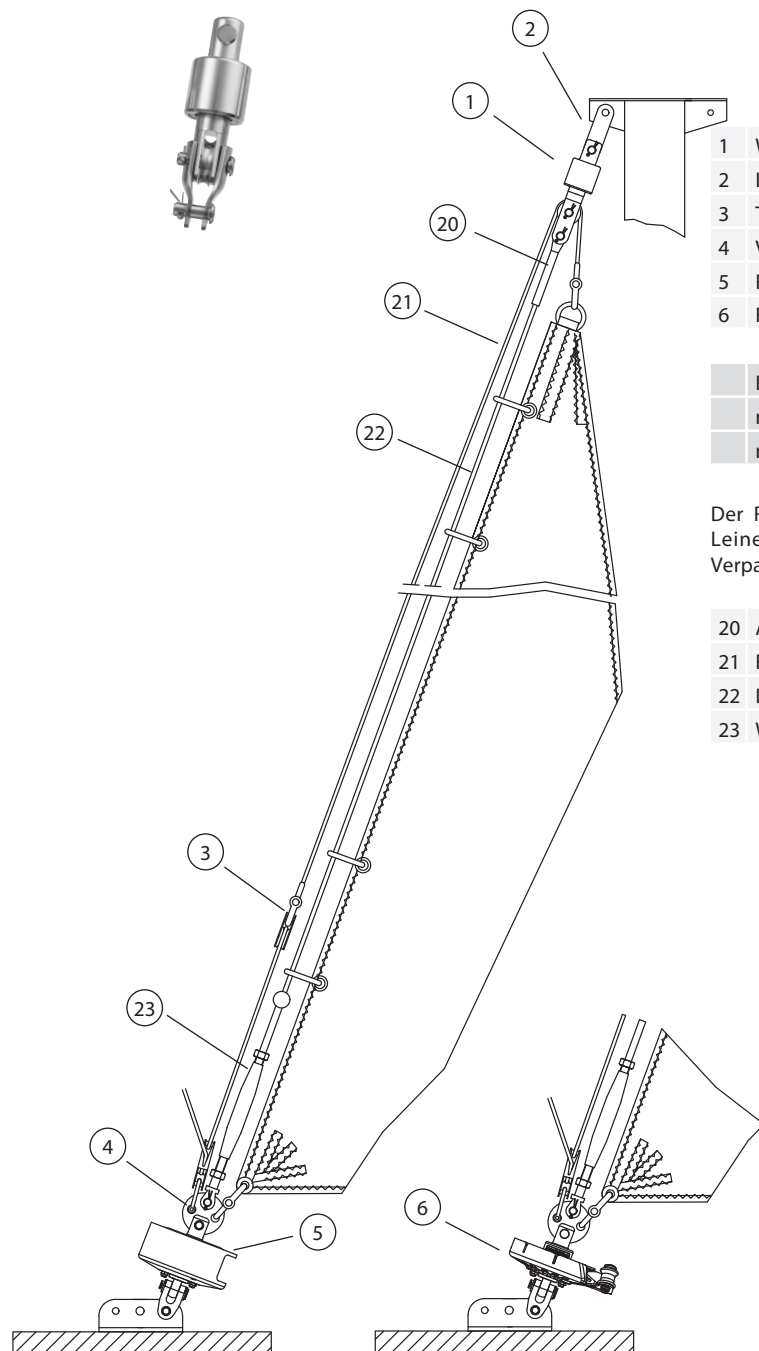

Klassenangebot

Gerne erstellen wir Ihnen ein individuelles Angebot für Ihr Schiff

B1-111-1

B1-112-1

Segelfläche: 12 m²
 Schiffsgewicht: 0,76 t
 Vorstag Ø: 4 mm
 Vorstagslänge: ca. 7 m

	Artikel Nr.	Preis
1 Wirbel mit Drahtseilrolle	WS I	--
2 Lasche 34 mm (alternativ Gabel oder Toggle)	L34-20-6	--
3 Talje	T3F	--
4 Vierlochscheibe	17/2	--
5 Fockroller Classic (Trommel)	F I	--
6 Fockroller Endlos	FE I	--

Richtpreis inkl. 19% MwSt.		
mit Fockroller Trommel - F I	--	818 EUR
mit Fockroller Endlos - FE I	--	842 EUR

Der Richtpreis gilt für o.a. Einzelteile ab Werk Markdorf (EXW). Ohne Montage, Leine, Leinenführung, Vorstag, Konfektionieren, Pütting, Verlängerungen, Verpackung, weiteres Zubehör. Gerne erstellen wir für Sie ein individuelles Angebot.

Bedieneleine Fockroller Classic

Ø 4 mm / Länge 10 m (Farbe: dunkelblau)	L-D4-L10	8,85 EUR
Ø 6 mm / Länge 16 m (Farbe: dunkelblau)	L-D6-L16	24,68 EUR
Ø 8 mm / Länge 22 m (Farbe: dunkelblau)	L-D8-L22	56,55 EUR
Ø 10 mm / Länge 28 m (Farbe: dunkelblau)	L-D10-L28	117,55 EUR