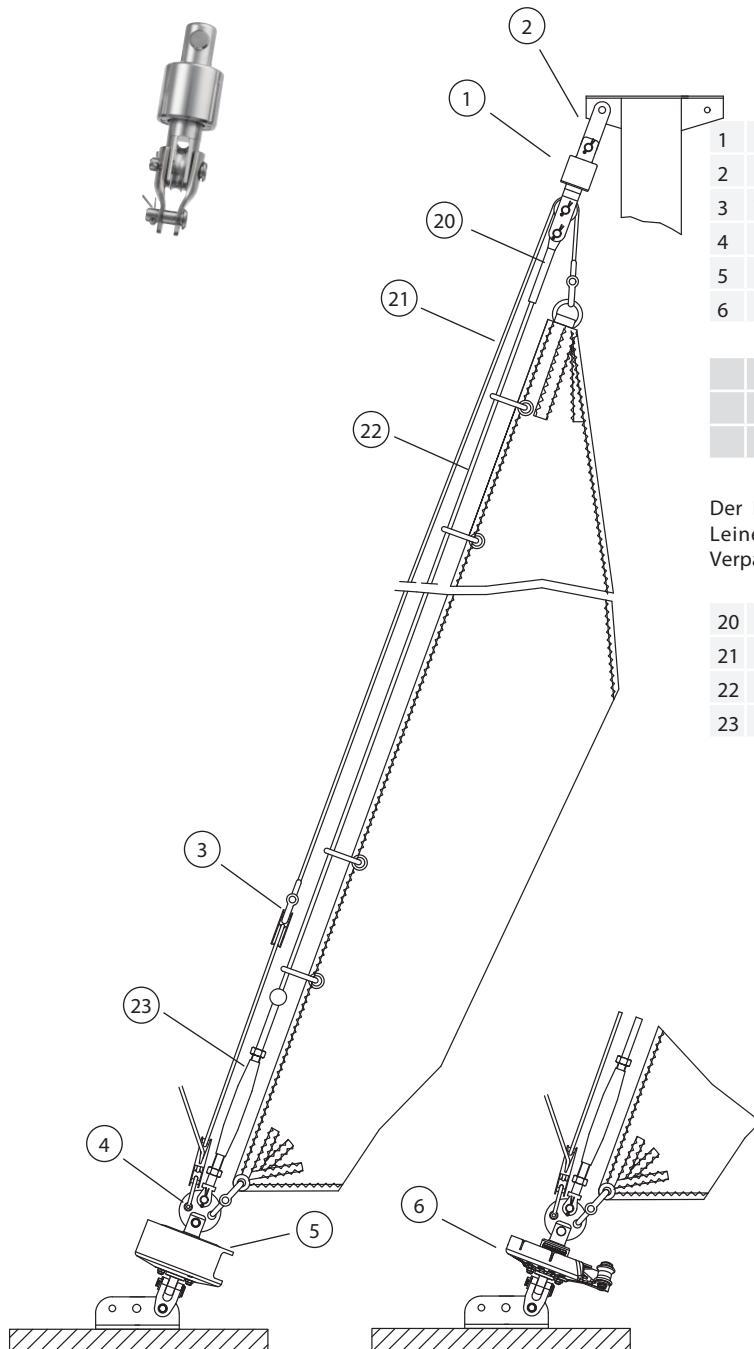

# Klassenangebot

Gerne erstellen wir Ihnen ein individuelles Angebot für Ihr Schiff

B1-111-1

B1-112-1

Segelfläche: 4 m<sup>2</sup>  
 Schiffsgewicht: --  
 Vorstag Ø: 4 mm  
 Vorstagslänge: 5,2 m

	Artikel Nr.	Preis
1 Wirbel mit Drahtseilrolle	WS I	--
2 Lasche 34 mm (alternativ Gabel oder Toggle)	L34-20-3	--
3 Talje	T2F	--
4 Vierlochscheibe	17/2	--
5 Fockroller Classic (Trommel)	F I	--
6 Fockroller Endlos	FE I	--

Richtpreis inkl. 19% MwSt.		
mit Fockroller Trommel - F I	--	642 EUR
mit Fockroller Endlos - FE I	--	670 EUR

Der Richtpreis gilt für o.a. Einzelteile ab Werk Markdorf (EXW). Ohne Montage, Leine, Leinenführung, Vorstag, Konfektionieren, Pütting, Verlängerungen, Verpackung, weiteres Zubehör. Gerne erstellen wir für Sie ein individuelles Angebot.

## Bedieneleine Fockroller Classic

Ø 4 mm / Länge 10 m (Farbe: dunkelblau)	L-D4-L10	8,85 EUR
Ø 6 mm / Länge 16 m (Farbe: dunkelblau)	L-D6-L16	24,68 EUR
Ø 8 mm / Länge 22 m (Farbe: dunkelblau)	L-D8-L22	56,55 EUR
Ø 10 mm / Länge 28 m (Farbe: dunkelblau)	L-D10-L28	117,55 EUR