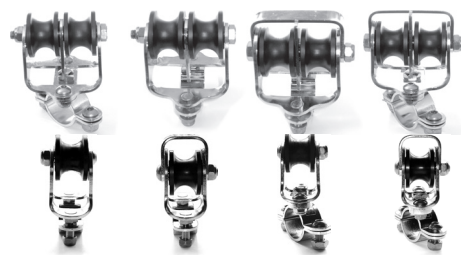

Klassenangebot

Gerne erstellen wir Ihnen ein individuelles Angebot für Ihr Schiff

C1-111-1

C1-112-1

Segelfläche: 12 m²
 Schiffsgewicht: 0,67 t
 Vorstag Ø: 4 mm
 Vorstagslänge: ca. 7 m

	Artikel Nr.	Preis
1 Stagwirbel	STW I	--
2 Lasche 34 mm (alternativ Gabel oder Toggle)	L34-20-6	--
3 Fallschlitten	FS I	--
4 Stopperkugel	SS2535S	--
5 Dreilochscheibe mit Schnappschäkel	18/9-S	--
6 Fockroller Trommel	F II	--
7 Fockroller Endlos	FE II	--

Richtpreis inkl. 19% MwSt.		
mit Fockroller Trommel - F I	--	992 EUR
mit Fockroller Endlos - FE I	--	1.016 EUR

Der Richtpreis gilt für o.a. Einzelteile ab Werk Markdorf (EXW). Ohne Montage, Leine, Leinenführung, Vorstag, Konfektionieren, Pütting, Verlängerungen, Verpackung, weiteres Zubehör. Gerne erstellen wir für Sie ein individuelles Angebot.

9 Augterminal		
10 Fallführungsauge		
11 Drahtvorstag		
12 Wantenspanner		

Zubehör / Leinenführung / Vorstag

Endlosleine gespleißt Hinweis: Weitere Längen bzw. individuelle Anfertigung auf Anfrage

	Artikel Nr.	Preis inkl. 19 % MwSt.
Ø 6 mm / Länge 2 x 4 m (Farbe: dunkelblau)	LE-D6-L8	63,46 EUR
Ø 6 mm / Länge 2 x 5 m (Farbe: dunkelblau)	LE-D6-L10	71,97 EUR
Ø 8 mm / Länge 2 x 6 m (Farbe: dunkelblau)	LE-D8-L12	90,12 EUR
Ø 8 mm / Länge 2 x 8 m (Farbe: dunkelblau)	LE-D8-L16	99,92 EUR
Ø 10 mm / Länge 2 x 9 m (Farbe: dunkelblau)	LE-D10-L18	121,45 EUR
Ø 10 mm / Länge 2 x 10 m (Farbe: dunkelblau)	LE-D10-L20	135,67 EUR

Bedieneleine Fockroller Classic

Ø 4 mm / Länge 10 m (Farbe: dunkelblau)	L-D4-L10	8,85 EUR
Ø 6 mm / Länge 16 m (Farbe: dunkelblau)	L-D6-L16	24,68 EUR
Ø 8 mm / Länge 22 m (Farbe: dunkelblau)	L-D8-L22	56,55 EUR
Ø 10 mm / Länge 28 m (Farbe: dunkelblau)	L-D10-L28	117,55 EUR