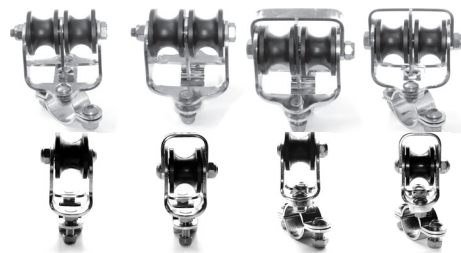

# Klassenangebot

Gerne erstellen wir Ihnen ein individuelles Angebot für Ihr Schiff

C1-111-1  
C1-112-1

Segelfläche: 4,05 m<sup>2</sup>  
 Schiffsgewicht: t  
 Vorstag Ø: 4 mm  
 Vorstagslänge: 5,2 m

	Artikel Nr.	Preis
1 Stagwirbel	STW I	--
2 Lasche 34 mm (alternativ Gabel oder Toggle)	L34-20-6	--
3 Fallschlitten	FS I	--
4 Stopperkugel	SS25355	--
5 Dreilochscheibe	18/9-S	--
6 Fockroller Trommel	FI	--
7 Fockroller Endlos	FE I	--

Richtpreis inkl. 19% MwSt.		
mit Fockroller Trommel - F I	--	821 EUR
mit Fockroller Endlos - FE I	--	862 EUR

Der Richtpreis gilt für o.a. Einzelteile ab Werk Markdorf (EXW). Ohne Montage, Leine, Leinenführung, Vorstag, Konfektionieren, Pütting, Verlängerungen, Verpackung, weiteres Zubehör. Gerne erstellen wir für Sie ein individuelles Angebot.

## Endlosleine gespleißt Hinweis: Weitere Längen bzw. individuelle Anfertigung auf Anfrage

	Artikel Nr.	Preis inkl. 19 % MwSt.
Ø 6 mm / Länge 2 x 4 m (Farbe: dunkelblau)	LE-D6-L8	63,46 EUR
Ø 6 mm / Länge 2 x 5 m (Farbe: dunkelblau)	LE-D6-L10	71,97 EUR
Ø 8 mm / Länge 2 x 6 m (Farbe: dunkelblau)	LE-D8-L12	90,12 EUR
Ø 8 mm / Länge 2 x 8 m (Farbe: dunkelblau)	LE-D8-L16	99,92 EUR
Ø 10 mm / Länge 2 x 9 m (Farbe: dunkelblau)	LE-D10-L18	121,45 EUR
Ø 10 mm / Länge 2 x 10 m (Farbe: dunkelblau)	LE-D10-L20	135,67 EUR