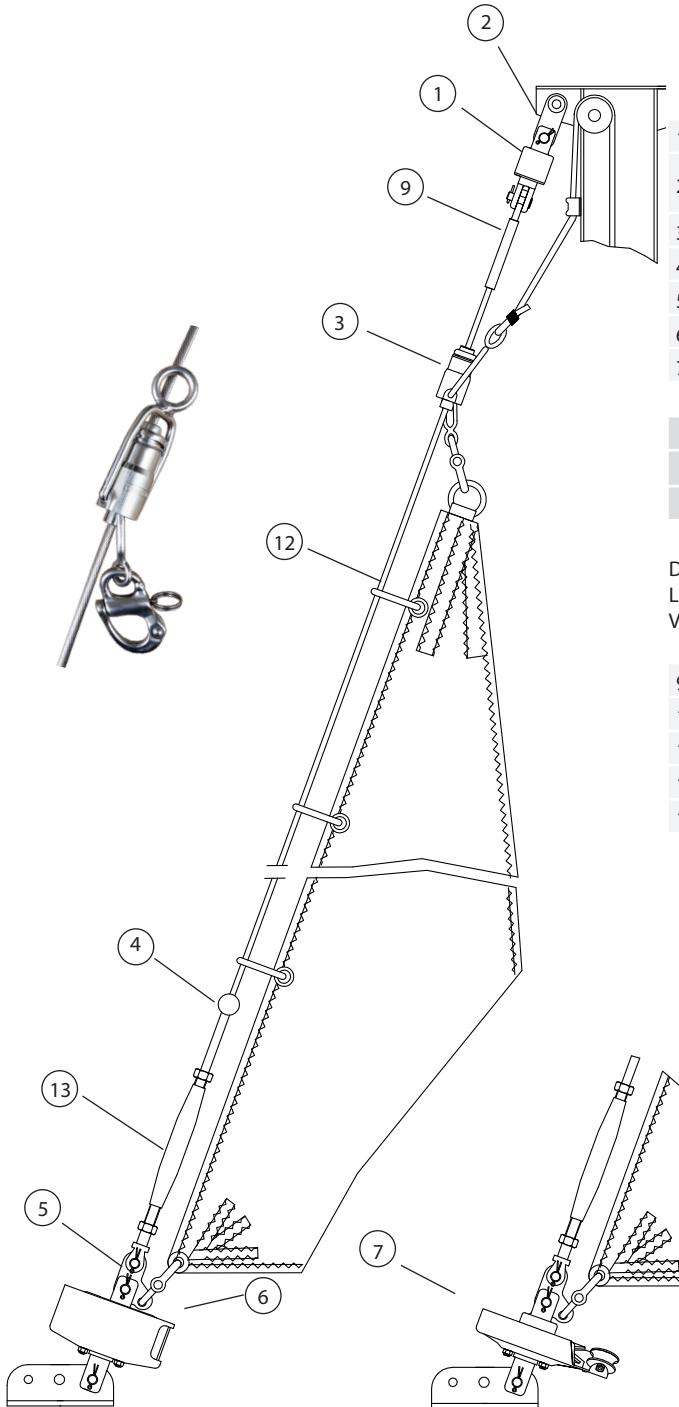

# Klassenangebot

Gerne erstellen wir Ihnen ein individuelles Angebot für Ihr Schiff

C1-111-1  
C1-112-1

Segelfläche: 4,05 m<sup>2</sup>  
 Schiffsgewicht: t  
 Vorstag Ø: 4 mm  
 Vorstagslänge: 5,2 m

	Artikel Nr.	Preis
1 Stagwirbel	STW I	--
2 Lasche 34 mm (alternativ Gabel oder Toggle)	L34-20-6	--
3 Fallschlitten	FS I	--
4 Stopperkugel	SS25355	--
5 Dreilochscheibe	18/9-S	--
6 Fockroller Trommel	FI	--
7 Fockroller Endlos	FE I	--

Richtpreis inkl. 19% MwSt.		
mit Fockroller Trommel - F I	--	821 EUR
mit Fockroller Endlos - FE I	--	862 EUR

Der Richtpreis gilt für o.a. Einzelteile ab Werk Markdorf (EXW). Ohne Montage, Leine, Leinenführung, Vorstag, Konfektionieren, Pütting, Verlängerungen, Verpackung, weiteres Zubehör. Gerne erstellen wir für Sie ein individuelles Angebot.

## Endlosleine gespleißt Hinweis: Weitere Längen bzw. individuelle Anfertigung auf Anfrage

	Artikel Nr.	Preis inkl. 19 % MwSt.
Ø 6 mm / Länge 2 x 4 m (Farbe: dunkelblau)	LE-D6-L8	63,46 EUR
Ø 6 mm / Länge 2 x 5 m (Farbe: dunkelblau)	LE-D6-L10	71,97 EUR
Ø 8 mm / Länge 2 x 6 m (Farbe: dunkelblau)	LE-D8-L12	90,12 EUR
Ø 8 mm / Länge 2 x 8 m (Farbe: dunkelblau)	LE-D8-L16	99,92 EUR
Ø 10 mm / Länge 2 x 9 m (Farbe: dunkelblau)	LE-D10-L18	121,45 EUR
Ø 10 mm / Länge 2 x 10 m (Farbe: dunkelblau)	LE-D10-L20	135,67 EUR

## Bedieneleine Fockroller Classic

Ø 4 mm / Länge 10 m (Farbe: dunkelblau)	L-D4-L10	8,85 EUR
Ø 6 mm / Länge 16 m (Farbe: dunkelblau)	L-D6-L16	24,68 EUR
Ø 8 mm / Länge 22 m (Farbe: dunkelblau)	L-D8-L22	56,55 EUR
Ø 10 mm / Länge 28 m (Farbe: dunkelblau)	L-D10-L28	117,55 EUR