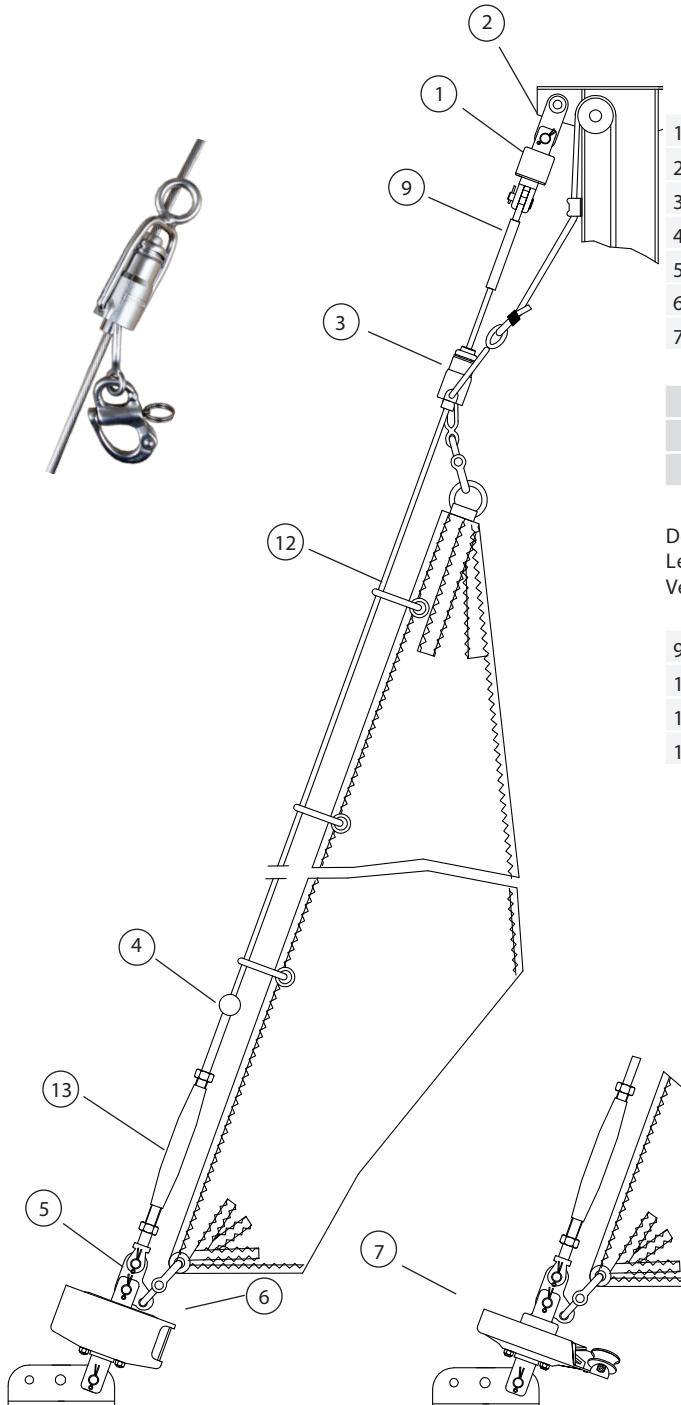

## Klassenangebot

Gerne erstellen wir Ihnen ein individuelles Angebot für Ihr Schiff

C1-111-1

C1-112-1

Segelfläche: 10 - 25 m<sup>2</sup>  
 Schiffsgewicht: 1,5 t  
 Vorstag Ø: 4 mm  
 Vorstagslänge: 9 m

	Artikel Nr.	Preis
1 Stagwirbel	STW I	--
2 Gabel 34 mm	G34-20-3	--
3 Fallschlitten	FS I	--
4 Stopperkugel	SS2535S	--
5 Dreilochscheibe mit Schnappschäkel	18/9-S	--
6 Fockroller Trommel	FI	--
7 Fockroller Endlos	FE I	--

Richtpreis inkl. 19% MwSt.		
mit Fockroller Trommel - FI	--	822 EUR
mit Fockroller Endlos - FE I	--	850 EUR

Der Richtpreis gilt für o.a. Einzelteile ab Werk Markdorf (EXW). Ohne Montage, Leine, Leinenführung, Vorstag, Konfektionieren, Pütting, Verlängerungen, Verpackung, weiteres Zubehör. Gerne erstellen wir für Sie ein individuelles Angebot.

## Endlosleine gespleißt Hinweis: Weitere Längen bzw. individuelle Anfertigung auf Anfrage

	Artikel Nr.	Preis inkl. 19 % MwSt.
Ø 6 mm / Länge 2 x 4 m (Farbe: dunkelblau)	LE-D6-L8	63,46 EUR
Ø 6 mm / Länge 2 x 5 m (Farbe: dunkelblau)	LE-D6-L10	71,97 EUR
Ø 8 mm / Länge 2 x 6 m (Farbe: dunkelblau)	LE-D8-L12	90,12 EUR
Ø 8 mm / Länge 2 x 8 m (Farbe: dunkelblau)	LE-D8-L16	99,92 EUR
Ø 10 mm / Länge 2 x 9 m (Farbe: dunkelblau)	LE-D10-L18	121,45 EUR
Ø 10 mm / Länge 2 x 10 m (Farbe: dunkelblau)	LE-D10-L20	135,67 EUR

## Bedieneleine Fockroller Classic

Ø 4 mm / Länge 10 m (Farbe: dunkelblau)	L-D4-L10	8,85 EUR
Ø 6 mm / Länge 16 m (Farbe: dunkelblau)	L-D6-L16	24,68 EUR
Ø 8 mm / Länge 22 m (Farbe: dunkelblau)	L-D8-L22	56,55 EUR
Ø 10 mm / Länge 28 m (Farbe: dunkelblau)	L-D10-L28	117,55 EUR