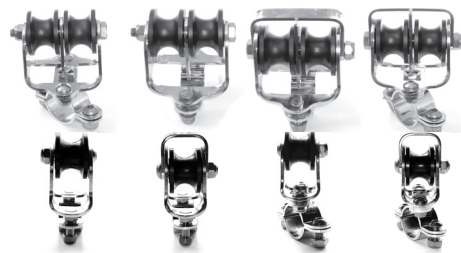

Klassenangebot

Gerne erstellen wir Ihnen ein individuelles Angebot für Ihr Schiff

C1-111-2
C1-112-2

Segelfläche: 15 m²
 Schiffsgewicht: 1,9 t
 Vorstag Ø: 5 mm
 Vorstagslänge: 8,4 m

	Artikel Nr.	Preis
1 Stagwirbel	STW II-5	--
2 Lasche 48 mm	L48-20-6	--
3 Fallschlitten	FS I	--
4 Stopperkugel	SS2535S	--
5 Dreilochscheibe	18/9-S	--
6 Fockroller Trommel	F II	--
7 Fockroller Endlos	FE II	--

Richtpreis inkl. 19% MwSt.		
mit Fockroller Trommel - F II	--	1.054 EUR
mit Fockroller Endlos - FE II	--	1.078 EUR

Der Richtpreis gilt für o.a. Einzelteile ab Werk Markdorf (EXW). Ohne Montage, Leine, Leinenführung, Vorstag, Konfektionieren, Pütting, Verlängerungen, Verpackung, weiteres Zubehör. Gerne erstellen wir für Sie ein individuelles Angebot.

9 Augterminal		
11 Fallführungsauge		
12 Drahtvorstag		
13 Wantenspanner		

Zubehör / Leinenführung / Vorstag

Endlosleine gespleißt Hinweis: Weitere Längen bzw. individuelle Anfertigung auf Anfrage

	Artikel Nr.	Preis inkl. 19 % MwSt.
Ø 6 mm / Länge 2 x 4 m (Farbe: dunkelblau)	LE-D6-L8	63,46 EUR
Ø 6 mm / Länge 2 x 5 m (Farbe: dunkelblau)	LE-D6-L10	71,97 EUR
Ø 8 mm / Länge 2 x 6 m (Farbe: dunkelblau)	LE-D8-L12	90,12 EUR
Ø 8 mm / Länge 2 x 8 m (Farbe: dunkelblau)	LE-D8-L16	99,92 EUR
Ø 10 mm / Länge 2 x 9 m (Farbe: dunkelblau)	LE-D10-L18	121,45 EUR
Ø 10 mm / Länge 2 x 10 m (Farbe: dunkelblau)	LE-D10-L20	135,67 EUR

Bedieneleine Fockroller Classic

Ø 4 mm / Länge 10 m (Farbe: dunkelblau)	L-D4-L10	8,85 EUR
Ø 6 mm / Länge 16 m (Farbe: dunkelblau)	L-D6-L16	24,68 EUR
Ø 8 mm / Länge 22 m (Farbe: dunkelblau)	L-D8-L22	56,55 EUR
Ø 10 mm / Länge 28 m (Farbe: dunkelblau)	L-D10-L28	117,55 EUR