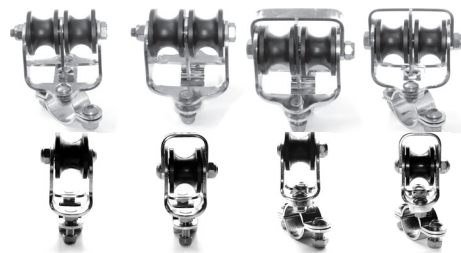

## Klassenangebot

Gerne erstellen wir Ihnen ein individuelles Angebot für Ihr Schiff

C1-111-2

C1-112-2

Segelfläche: 15 m<sup>2</sup>  
 Schiffsgewicht: 1,9 t  
 Vorstag Ø: 7 mm  
 Vorstagslänge: 6,7 m

	Artikel Nr.	Preis	
1	Stagwirbel	STW II-T	--
2	Lasche gebogen, Länge 150 mm	L150	--
3	Fallschlitten	FS II-D-7	--
5	Stopperkugel	HD02839	--
6	Dreilochscheibe	18/9-F-5	--
7	Fockroller Trommel	F II	--
8	Fockroller Endlos	FE II	--

Richtpreis inkl. 19% MwSt.		
mit Fockroller Trommel - F II	--	1.227 EUR
mit Fockroller Endlos - FE II	--	1.251 EUR

Der Richtpreis gilt für o.a. Einzelteile ab Werk Markdorf (EXW). Ohne Montage, Leine, Leinenführung, Vorstag, Konfektionieren, Pütting, Verlängerungen, Verpackung, weiteres Zubehör. Gerne erstellen wir für Sie ein individuelles Angebot.

## Endlosleine gespleißt Hinweis: Weitere Längen bzw. individuelle Anfertigung auf Anfrage

	Artikel Nr.	Preis inkl. 19 % MwSt.
Ø 6 mm / Länge 2 x 4 m (Farbe: dunkelblau)	LE-D6-L8	63,46 EUR
Ø 6 mm / Länge 2 x 5 m (Farbe: dunkelblau)	LE-D6-L10	71,97 EUR
Ø 8 mm / Länge 2 x 6 m (Farbe: dunkelblau)	LE-D8-L12	90,12 EUR
Ø 8 mm / Länge 2 x 8 m (Farbe: dunkelblau)	LE-D8-L16	99,92 EUR
Ø 10 mm / Länge 2 x 9 m (Farbe: dunkelblau)	LE-D10-L18	121,45 EUR
Ø 10 mm / Länge 2 x 10 m (Farbe: dunkelblau)	LE-D10-L20	135,67 EUR