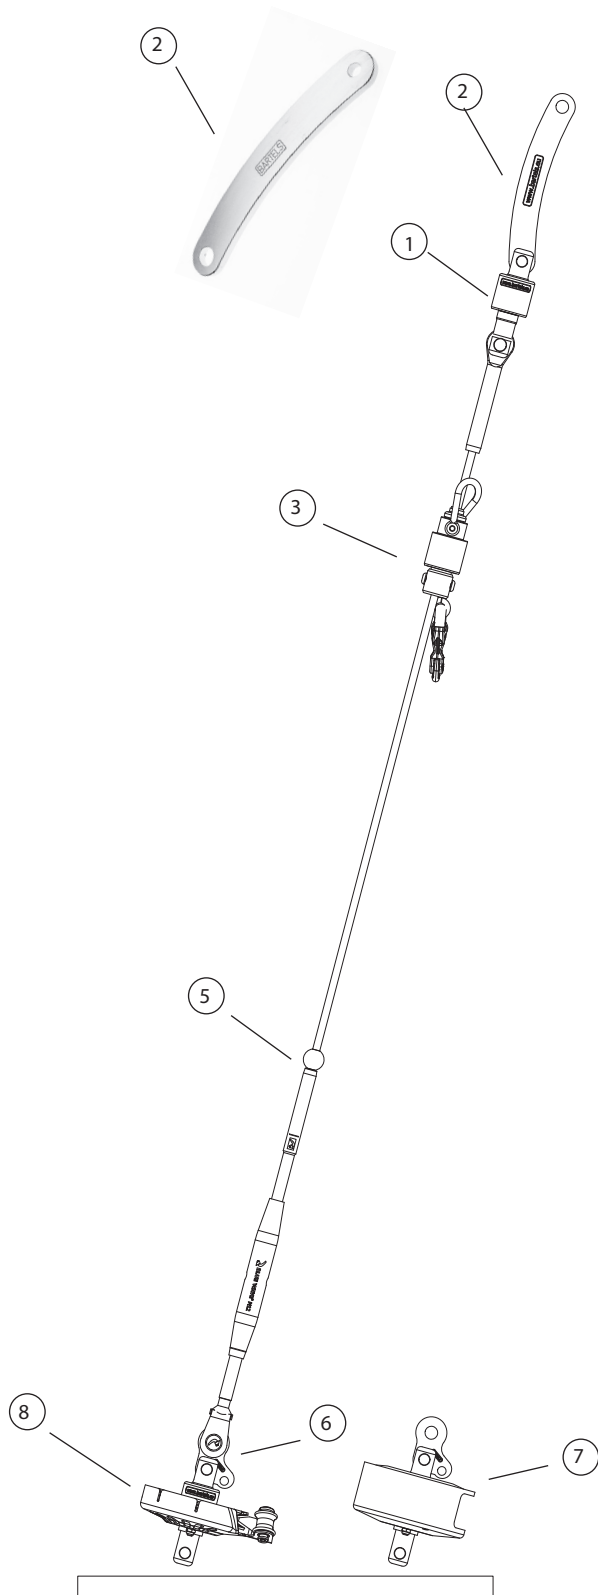

## Klassenangebot

Gerne erstellen wir Ihnen ein individuelles Angebot für Ihr Schiff

C1-111-2

C1-112-2

Segelfläche: 15 m<sup>2</sup>  
 Schiffsgewicht: 1,9 t  
 Vorstag Ø: 7 mm  
 Vorstagslänge: 6,7 m

	Artikel Nr.	Preis	
1	Stagwirbel	STW II-T	--
2	Lasche gebogen, Länge 150 mm	L150	--
3	Fallschlitten	FS II-D-7	--
5	Stopperkugel	HD02839	--
6	Dreilochscheibe	18/9-F-5	--
7	Fockroller Trommel	F II	--
8	Fockroller Endlos	FE II	--

Richtpreis inkl. 19% MwSt.		
mit Fockroller Trommel - F II	--	1.227 EUR
mit Fockroller Endlos - FE II	--	1.251 EUR

Der Richtpreis gilt für o.a. Einzelteile ab Werk Markdorf (EXW). Ohne Montage, Leine, Leinenführung, Vorstag, Konfektionieren, Pütting, Verlängerungen, Verpackung, weiteres Zubehör. Gerne erstellen wir für Sie ein individuelles Angebot.

## Endlosleine gespleißt Hinweis: Weitere Längen bzw. individuelle Anfertigung auf Anfrage

	Artikel Nr.	Preis inkl. 19 % MwSt.
Ø 6 mm / Länge 2 x 4 m (Farbe: dunkelblau)	LE-D6-L8	63,46 EUR
Ø 6 mm / Länge 2 x 5 m (Farbe: dunkelblau)	LE-D6-L10	71,97 EUR
Ø 8 mm / Länge 2 x 6 m (Farbe: dunkelblau)	LE-D8-L12	90,12 EUR
Ø 8 mm / Länge 2 x 8 m (Farbe: dunkelblau)	LE-D8-L16	99,92 EUR
Ø 10 mm / Länge 2 x 9 m (Farbe: dunkelblau)	LE-D10-L18	121,45 EUR
Ø 10 mm / Länge 2 x 10 m (Farbe: dunkelblau)	LE-D10-L20	135,67 EUR

## Bedieneleine Fockroller Classic

Ø 4 mm / Länge 10 m (Farbe: dunkelblau)	L-D4-L10	8,85 EUR
Ø 6 mm / Länge 16 m (Farbe: dunkelblau)	L-D6-L16	24,68 EUR
Ø 8 mm / Länge 22 m (Farbe: dunkelblau)	L-D8-L22	56,55 EUR
Ø 10 mm / Länge 28 m (Farbe: dunkelblau)	L-D10-L28	117,55 EUR