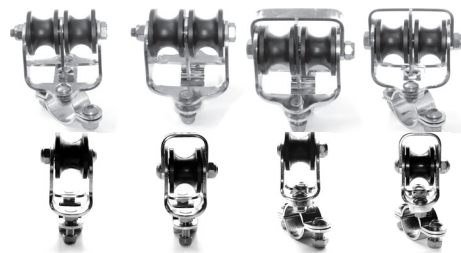

Klassenangebot

Gerne erstellen wir Ihnen ein individuelles Angebot für Ihr Schiff

C1-111-2

C1-112-2

Segelfläche: 17 m²
 Schiffsgewicht: 1,4 t
 Vorstag Ø: 5 mm
 Vorstagslänge: 8,5 m

	Artikel Nr.	Preis
1 Stagwirbel	STW I	--
2 Toggle 70 mm	T5-70	--
3 Fallschlitten	FS I	--
4 Stopperkugel	SS2535S	--
5 Dreilochscheibe	18/9-S	--
6 Fockroller Trommel	F II	--
7 Fockroller Endlos	FE II	--

Richtpreis inkl. 19% MwSt.		
mit Fockroller Trommel - F II	--	1.023 EUR
mit Fockroller Endlos - FE II	--	1.047 EUR

Der Richtpreis gilt für o.a. Einzelteile ab Werk Markdorf (EXW). Ohne Montage, Leine, Leinenführung, Vorstag, Konfektionieren, Pütting, Verlängerungen, Verpackung, weiteres Zubehör. Gerne erstellen wir für Sie ein individuelles Angebot.

9 Augterminal		
11 Fallführungsauge		
12 Drahtvorstag		
13 Wantenspanner		

Zubehör / Leinenführung / Vorstag

Endlosleine gespleißt Hinweis: Weitere Längen bzw. individuelle Anfertigung auf Anfrage

	Artikel Nr.	Preis inkl. 19 % MwSt.
Ø 6 mm / Länge 2 x 4 m (Farbe: dunkelblau)	LE-D6-L8	63,46 EUR
Ø 6 mm / Länge 2 x 5 m (Farbe: dunkelblau)	LE-D6-L10	71,97 EUR
Ø 8 mm / Länge 2 x 6 m (Farbe: dunkelblau)	LE-D8-L12	90,12 EUR
Ø 8 mm / Länge 2 x 8 m (Farbe: dunkelblau)	LE-D8-L16	99,92 EUR
Ø 10 mm / Länge 2 x 9 m (Farbe: dunkelblau)	LE-D10-L18	121,45 EUR
Ø 10 mm / Länge 2 x 10 m (Farbe: dunkelblau)	LE-D10-L20	135,67 EUR

Bedieneleine Fockroller Classic

Ø 4 mm / Länge 10 m (Farbe: dunkelblau)	L-D4-L10	8,85 EUR
Ø 6 mm / Länge 16 m (Farbe: dunkelblau)	L-D6-L16	24,68 EUR
Ø 8 mm / Länge 22 m (Farbe: dunkelblau)	L-D8-L22	56,55 EUR
Ø 10 mm / Länge 28 m (Farbe: dunkelblau)	L-D10-L28	117,55 EUR