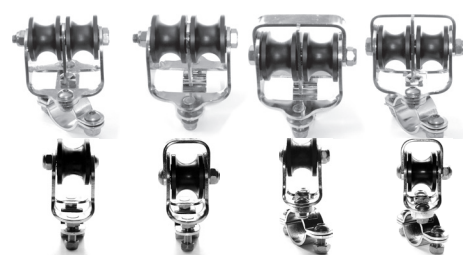

Zubehör / Leinenführung / Vorstag

Endlosleine gespleißt Hinweis: Weitere Längen bzw. individuelle Anfertigung auf Anfrage

	Artikel Nr.	Preis inkl. 19 % MwSt.
Ø 6 mm / Länge 2 x 4 m (Farbe: dunkelblau)	LE-D6-L8	63,46 EUR
Ø 6 mm / Länge 2 x 5 m (Farbe: dunkelblau)	LE-D6-L10	71,97 EUR
Ø 8 mm / Länge 2 x 6 m (Farbe: dunkelblau)	LE-D8-L12	90,12 EUR
Ø 8 mm / Länge 2 x 8 m (Farbe: dunkelblau)	LE-D8-L16	99,92 EUR
Ø 10 mm / Länge 2 x 9 m (Farbe: dunkelblau)	LE-D10-L18	121,45 EUR
Ø 10 mm / Länge 2 x 10 m (Farbe: dunkelblau)	LE-D10-L20	135,67 EUR

Bedieneleine Fockroller Classic

Ø 4 mm / Länge 10 m (Farbe: dunkelblau)	L-D4-L10	8,85 EUR
Ø 6 mm / Länge 16 m (Farbe: dunkelblau)	L-D6-L16	24,68 EUR
Ø 8 mm / Länge 22 m (Farbe: dunkelblau)	L-D8-L22	56,55 EUR
Ø 10 mm / Länge 28 m (Farbe: dunkelblau)	L-D10-L28	117,55 EUR

Leinenführung entlang von Relingsstützen Ø 25 mm

Rollen doppelt / fix / innen	550-1	66,73 EUR
Rollen doppelt / fix / außen	580-1	76,49 EUR
Rollen doppelt / drehbar / innen	550-2	100,09 EUR
Rollen doppelt / drehbar / außen	580-2	114,73 EUR
Rollen einfach / fix / innen	550	58,88 EUR
Rollen einfach / fix / außen	580	69,52 EUR
Rollen einfach / drehbar / innen	567	88,33 EUR
Rollen einfach / drehbar / außen	578	104,28 EUR
Kugellagerblock D35 mit Gummistopp (für Ø 6 - 8 mm Leine)	35250-601-06	30,48 EUR
Kugellagerblock D50 mit Gummistopp (für Ø 10 mm Leine)	35250-602-06	57,17 EUR
Ratschblock D50 öffenbar mit Gummistopp (für Ø 6 - 10 mm Leine)	35250-603-06	163,66 EUR
Doppel Curryklemme zur Belegung der Endlosleine (für Ø 8-10mm Leine)	23159	96,39 EUR
Fallenstopper zur Belegung der Endlosleine (ab Baugröße V empfohlen)	SN66	124,24 EUR
Einfach Kammklemme mit Bügel (Steuerbord offen)	CL217	15,33 EUR
Einfach Kammklemme mit Bügel (Backbord offen)	CL218	15,33 EUR
Einfach Curryklemme (für Ø 6 - 8 mm Leine)	SN22	36,68 EUR
Einfach Curryklemme (für Ø 10 - 12 mm Leine)	SN33	39,96 EUR

Fallführung / Segelführung

Fallführungsauge	FF	45,80 EUR
Segelvorfädler	S	74,34 EUR
Spinnakerfall-Galgen Größe I	SPI	147,40 EUR
Spinnakerfall-Galgen Größe II	SPII	183,12 EUR

Vorstag Neuanfertigung (C1-Systeme mit Spanner / Draht 1x19)

Ø 4 mm / Länge 8 m / Wantenspanner M8/ Konfektionierung	Richtpreis	153,09 EUR
Ø 5 mm / Länge 9 m / Wantenspanner M10/ Konfektionierung	Richtpreis	177,06 EUR
Ø 6 mm / Länge 12 m / Wantenspanner M12/ Konfektionierung	Richtpreis	282,44 EUR
Ø 7 mm / Länge 13 m / Wantenspanner M14/ Konfektionierung	Richtpreis	330,12 EUR
Ø 8 mm / Länge 15 m / Wantenspanner M16/ Konfektionierung	Richtpreis	458,74 EUR
Ø 10 mm / Länge 18 m / Wantenspanner 3/4 Zoll / Konfektionierung	Richtpreis	1053,27 EUR

Vorstag Neuanfertigung (D1-Systeme / Draht 1x19)

Ø 4 mm / Länge 8 m / Konfektionierung	Richtpreis	173,78 EUR
Ø 5 mm / Länge 9 m / Konfektionierung	Richtpreis	184,97 EUR
Ø 6 mm / Länge 12 m / Konfektionierung	Richtpreis	251,71 EUR
Ø 7 mm / Länge 13 m / Konfektionierung	Richtpreis	274,74 EUR

Vorstag Neuanfertigung (D2-Systeme ohne Spanner / Draht 1x19)