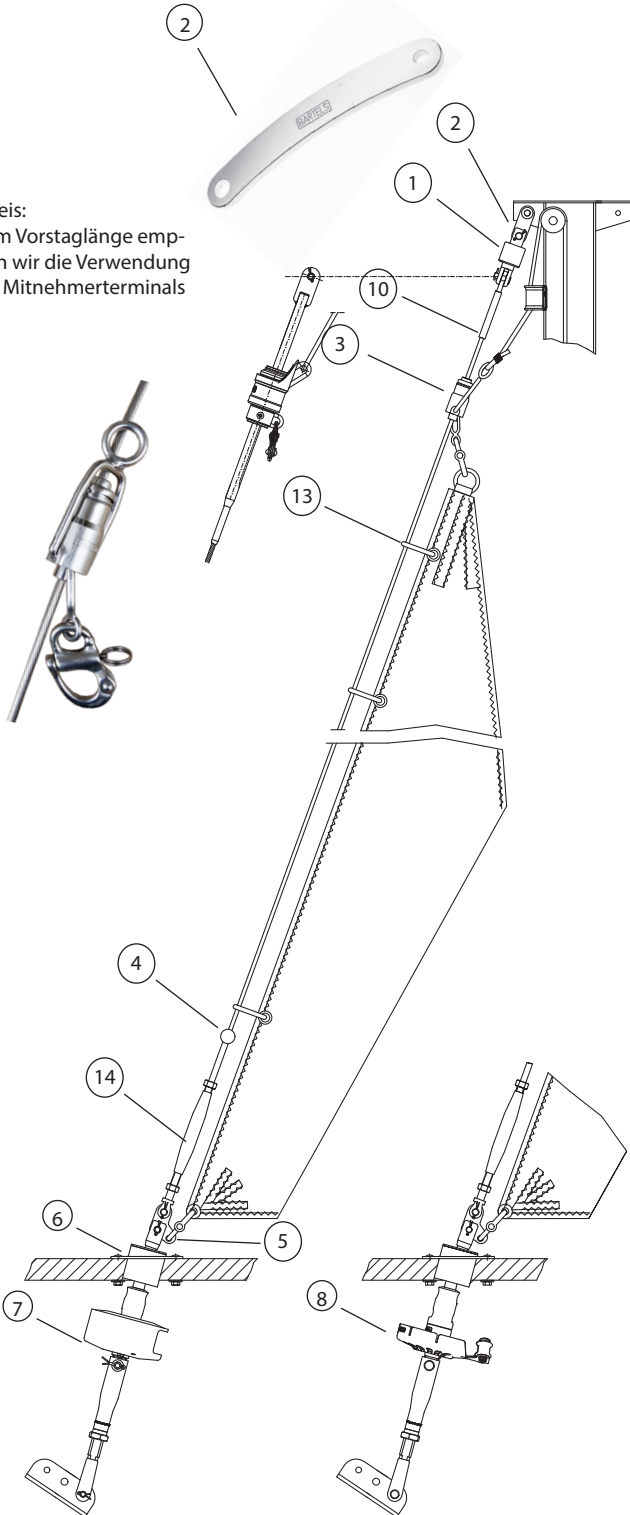

Klassenangebot

Gerne erstellen wir Ihnen ein individuelles Angebot für Ihr Schiff

C1-212-2

Hinweis:
 ab 8 m Vorstaglänge emp-
 fehlen wir die Verwendung
 eines Mitnehmerterminals

Segelfläche: 15 m²
 Schiffsgewicht: 1,9 t
 Vorstag Ø: 7 mm
 Vorstaglänge: 7,3 m

	Artikel Nr.	Preis	
1	Stagwirbel	STW II-T	--
2	Lasche 150 mm	L150	--
3	Fallschlitten	FS II-D-7	--
4	Stopperkugel	HD02839	---
5	Dreilochscheibe	18/9-F-S	--
6	Decksdurchführung mit Doppelkardan	DD I	--
7	Fockroller Trommel	F II-2	--
8	Fockroller Endlos	FE II-2	--

Richtpreis inkl. 19% MwSt.		
mit Fockroller Trommel - F II-2	--	1.881 EUR
mit Fockroller Endlos - FE II-2	--	1.905 EUR

Der Richtpreis gilt für o.a. Einzelteile ab Werk Markdorf (EXW). Ohne Montage, Leine, Leinenführung, Vorstag, Konfektionieren, Pütting, Verlängerungen, Verpackung, weiteres Zubehör. Gerne erstellen wir für Sie ein individuelles Angebot.

Bedieneleine Fockroller Classic

Ø 4 mm / Länge 10 m (Farbe: dunkelblau)	L-D4-L10	8,85 EUR
Ø 6 mm / Länge 16 m (Farbe: dunkelblau)	L-D6-L16	24,68 EUR
Ø 8 mm / Länge 22 m (Farbe: dunkelblau)	L-D8-L22	56,55 EUR
Ø 10 mm / Länge 28 m (Farbe: dunkelblau)	L-D10-L28	117,55 EUR