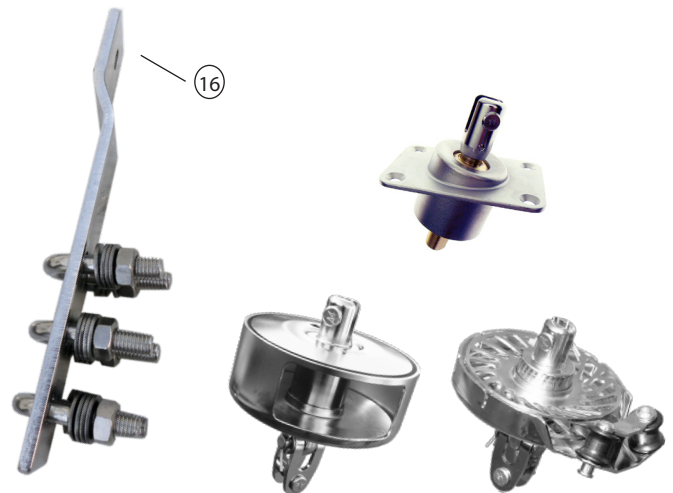

Klassenangebot

Gerne erstellen wir Ihnen ein individuelles Angebot für Ihr Schiff

C1-211-1C
C1-212-1C

Segelfläche: 10,2 m²
Schiffsgewicht: 1,45 t
Vorstag Ø: 4 mm
Vorstagslänge: 8,4 m

	Artikel Nr.	Preis	
1	Stagwirbel	STW I	--
2	T-Toggle 4 mm - 115 mm lang	T4-115	--
3	Fallschlitten	FS I	--
4	Stopperkugel	SS2535S	---
5	Dreilochscheibe	18/9-S	--
6	Decksdurchführung mit Doppelkardan	DD I	--
7	Fockroller Trommel (mit Gewindeanschluss)	F II-2	--
8	Fockroller Endlos (mit Gewindeanschluss)	FE II-2	--

Richtpreis inkl. 19% MwSt.		
mit Fockroller Trommel - F II-2	--	1.676 EUR
mit Fockroller Endlos - FE II-2	--	1.700 EUR

Der Richtpreis gilt für o.a. Einzelteile ab Werk Markdorf (EXW). Ohne Montage, Leine, Leinenführung, Vorstag, Konfektionieren, Pütting, Verlängerungen, Verpackung, weiteres Zubehör. Gerne erstellen wir für Sie ein individuelles Angebot.

9	Augterminal		
11	Fallführungsauge		
12	Drahtvorstag		
13	Wantenspanner		
15	Pütting		
16	Verlängerung unter Deck	27/11