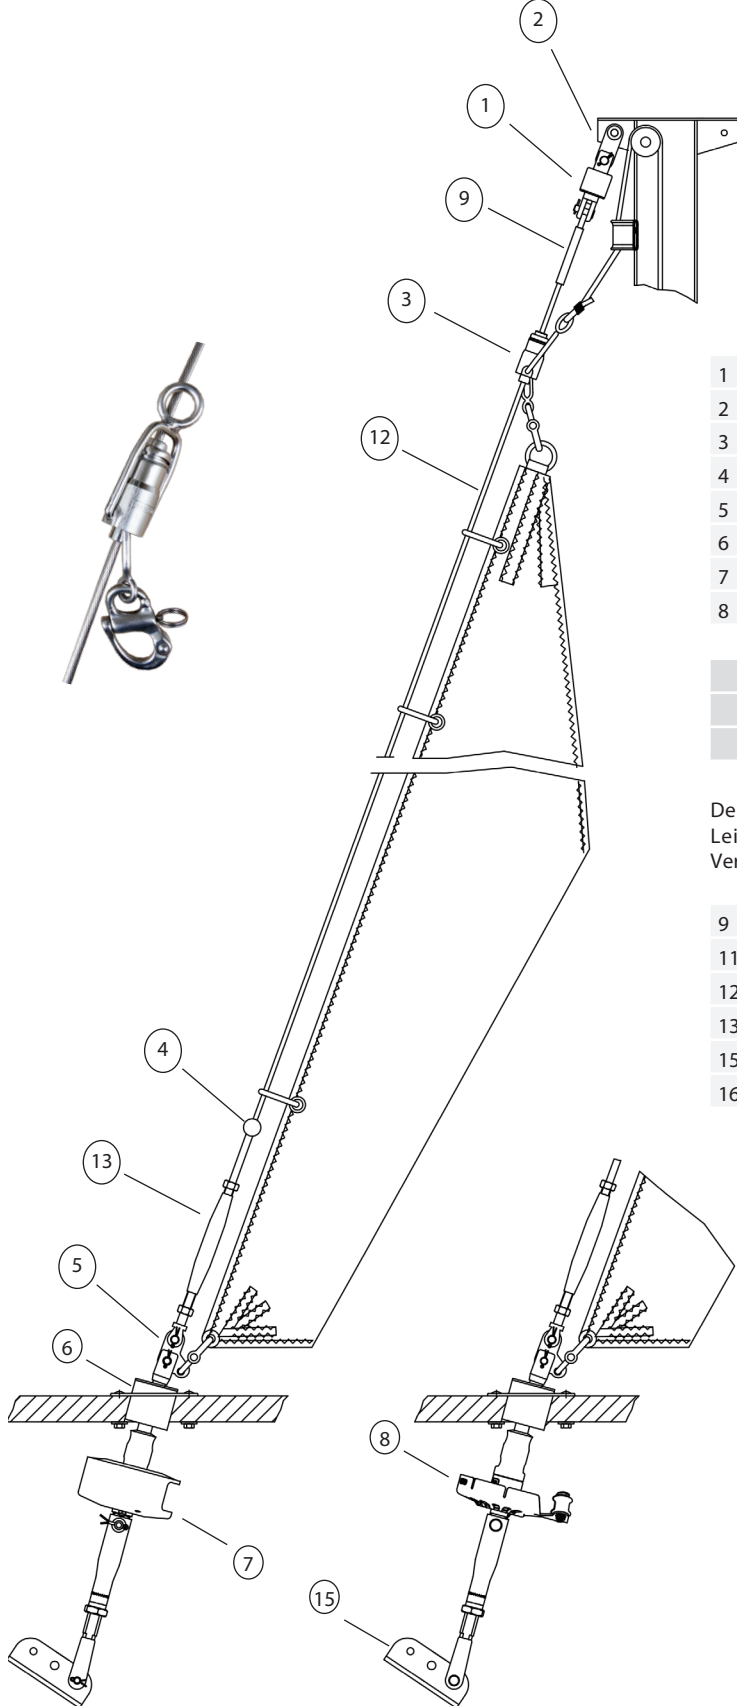

Klassenangebot

Gerne erstellen wir Ihnen ein individuelles Angebot für Ihr Schiff

C1-211-1C
C1-212-1C

Segelfläche: 10,2 m²
 Schiffsgewicht: 1,45 t
 Vorstag Ø: 4 mm
 Vorstagslänge: 8,4 m

	Artikel Nr.	Preis	
1	Stagwirbel	STW I	--
2	T-Toggle 4 mm - 115 mm lang	T4-115	--
3	Fallschlitten	FS I	--
4	Stopperkugel	SS2535S	---
5	Dreilochscheibe	18/9-S	--
6	Decksdurchführung mit Doppelkardan	DD I	--
7	Fockroller Trommel (mit Gewindeanschluss)	F II-2	--
8	Fockroller Endlos (mit Gewindeanschluss)	FE II-2	--

Richtpreis inkl. 19% MwSt.		
mit Fockroller Trommel - F II-2	--	1.676 EUR
mit Fockroller Endlos - FE II-2	--	1.700 EUR

Der Richtpreis gilt für o.a. Einzelteile ab Werk Markdorf (EXW). Ohne Montage, Leine, Leinenführung, Vorstag, Konfektionieren, Pütting, Verlängerungen, Verpackung, weiteres Zubehör. Gerne erstellen wir für Sie ein individuelles Angebot.

	Artikel Nr.	Preis inkl. 19 % MwSt.
Ø 6 mm / Länge 2 x 4 m (Farbe: dunkelblau)	LE-D6-L8	63,46 EUR
Ø 6 mm / Länge 2 x 5 m (Farbe: dunkelblau)	LE-D6-L10	71,97 EUR
Ø 8 mm / Länge 2 x 6 m (Farbe: dunkelblau)	LE-D8-L12	90,12 EUR
Ø 8 mm / Länge 2 x 8 m (Farbe: dunkelblau)	LE-D8-L16	99,92 EUR
Ø 10 mm / Länge 2 x 9 m (Farbe: dunkelblau)	LE-D10-L18	121,45 EUR
Ø 10 mm / Länge 2 x 10 m (Farbe: dunkelblau)	LE-D10-L20	135,67 EUR

Bedieneleine Fockroller Classic

Ø 4 mm / Länge 10 m (Farbe: dunkelblau)	L-D4-L10	8,85 EUR
Ø 6 mm / Länge 16 m (Farbe: dunkelblau)	L-D6-L16	24,68 EUR
Ø 8 mm / Länge 22 m (Farbe: dunkelblau)	L-D8-L22	56,55 EUR
Ø 10 mm / Länge 28 m (Farbe: dunkelblau)	L-D10-L28	117,55 EUR