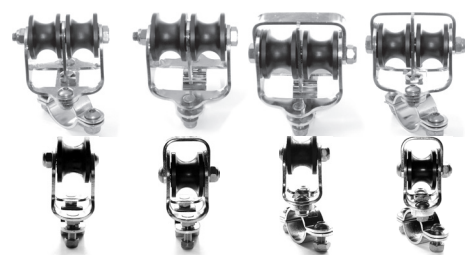

Zubehör / Leinenführung / Vorstag

Endlosleine gespleißt Hinweis: Weitere Längen bzw. individuelle Anfertigung auf Anfrage

	Artikel Nr.	Preis inkl. 19 % MwSt.
Ø 6 mm / Länge 2 x 4 m (Farbe: dunkelblau)	LE-D6-L8	63,46 EUR
Ø 6 mm / Länge 2 x 5 m (Farbe: dunkelblau)	LE-D6-L10	71,97 EUR
Ø 8 mm / Länge 2 x 6 m (Farbe: dunkelblau)	LE-D8-L12	90,12 EUR
Ø 8 mm / Länge 2 x 8 m (Farbe: dunkelblau)	LE-D8-L16	99,92 EUR
Ø 10 mm / Länge 2 x 9 m (Farbe: dunkelblau)	LE-D10-L18	121,45 EUR
Ø 10 mm / Länge 2 x 10 m (Farbe: dunkelblau)	LE-D10-L20	135,67 EUR

Bedieneleine Fockroller Classic

Ø 4 mm / Länge 10 m (Farbe: dunkelblau)	L-D4-L10	8,85 EUR
Ø 6 mm / Länge 16 m (Farbe: dunkelblau)	L-D6-L16	24,68 EUR
Ø 8 mm / Länge 22 m (Farbe: dunkelblau)	L-D8-L22	56,55 EUR
Ø 10 mm / Länge 28 m (Farbe: dunkelblau)	L-D10-L28	117,55 EUR

Leinenführung entlang von Relingsstützen Ø 25 mm

Rollen doppelt / fix / innen	550-1	66,73 EUR
Rollen doppelt / fix / außen	580-1	76,49 EUR
Rollen doppelt / drehbar / innen	550-2	100,09 EUR
Rollen doppelt / drehbar / außen	580-2	114,73 EUR
Rollen einfach / fix / innen	550	58,88 EUR
Rollen einfach / fix / außen	580	69,52 EUR
Rollen einfach / drehbar / innen	567	88,33 EUR
Rollen einfach / drehbar / außen	578	104,28 EUR
Kugellagerblock D35 mit Gummistopp (für Ø 6 - 8 mm Leine)	35250-601-06	30,48 EUR
Kugellagerblock D50 mit Gummistopp (für Ø 10 mm Leine)	35250-602-06	57,17 EUR
Ratschblock D50 öffenbar mit Gummistopp (für Ø 6 - 10 mm Leine)	35250-603-06	163,66 EUR
Doppel Curryklemme zur Belegung der Endlosleine (für Ø 8-10mm Leine)	23159	96,39 EUR
Fallenstopper zur Belegung der Endlosleine (ab Baugröße V empfohlen)	SN66	124,24 EUR
Einfach Kammklemme mit Bügel (Steuerbord offen)	CL217	15,33 EUR
Einfach Kammklemme mit Bügel (Backbord offen)	CL218	15,33 EUR
Einfach Curryklemme (für Ø 6 - 8 mm Leine)	SN22	36,68 EUR
Einfach Curryklemme (für Ø 10 - 12 mm Leine)	SN33	39,96 EUR

Fallführung / Segelführung

Fallführungsauge	FF	45,80 EUR
Segelvorfädler	S	74,34 EUR
Spinnakerfall-Galgen Größe I	SPI	147,40 EUR
Spinnakerfall-Galgen Größe II	SPII	183,12 EUR

Vorstag Neuanfertigung (C1-Systeme mit Spanner / Draht 1x19)

Ø 4 mm / Länge 8 m / Wantenspanner M8/ Konfektionierung	Richtpreis	153,09 EUR
Ø 5 mm / Länge 9 m / Wantenspanner M10/ Konfektionierung	Richtpreis	177,06 EUR
Ø 6 mm / Länge 12 m / Wantenspanner M12/ Konfektionierung	Richtpreis	282,44 EUR
Ø 7 mm / Länge 13 m / Wantenspanner M14/ Konfektionierung	Richtpreis	330,12 EUR
Ø 8 mm / Länge 15 m / Wantenspanner M16/ Konfektionierung	Richtpreis	458,74 EUR
Ø 10 mm / Länge 18 m / Wantenspanner 3/4 Zoll / Konfektionierung	Richtpreis	1053,27 EUR

Vorstag Neuanfertigung (D1-Systeme / Draht 1x19)

Ø 4 mm / Länge 8 m / Konfektionierung	Richtpreis	173,78 EUR
Ø 5 mm / Länge 9 m / Konfektionierung	Richtpreis	184,97 EUR
Ø 6 mm / Länge 12 m / Konfektionierung	Richtpreis	251,71 EUR
Ø 7 mm / Länge 13 m / Konfektionierung	Richtpreis	274,74 EUR

Vorstag Neuanfertigung (D2-Systeme ohne Spanner / Draht 1x19)