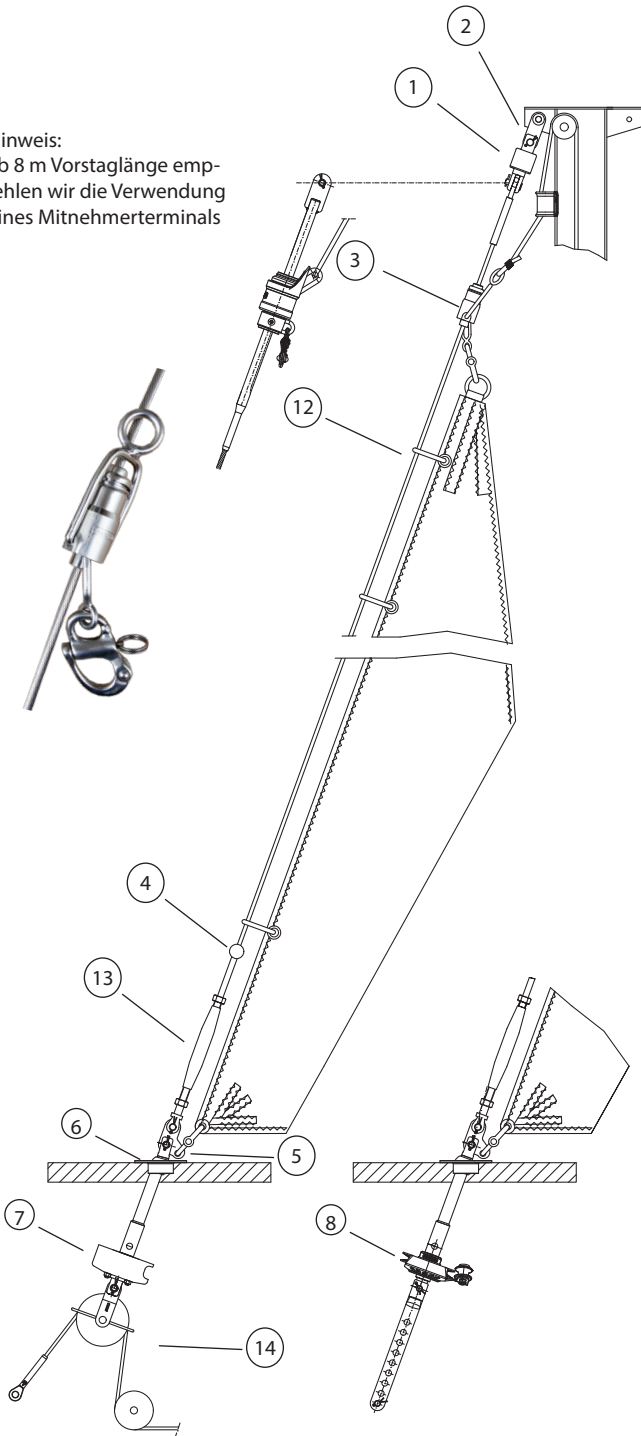

## Klassenangebot

Gerne erstellen wir Ihnen ein individuelles Angebot für Ihr Schiff

C1-211-1  
C1-212-1

Segelfläche: 8,5 m<sup>2</sup>  
 Schiffsgewicht: 0,34 t  
 Vorstag Ø: 4 mm  
 Vorstaglänge: 6,4 m

Hinweis:  
 ab 8 m Vorstaglänge empfehlen wir die Verwendung eines Mitnehmerterminals

	Artikel Nr.	Preis	
1	Stagwirbel	STW I	--
2	Lasche 34 mm (alternativ Gabel oder Toggle)	L34-20-6	--
3	Fallschlitten	FS I	--
4	Stopperkugel	SS2535S	---
5	Dreilochscheibe	18/9-S	--
6	Decksdurchführung mit Kalotte inkl. Verlängerung Ø 16 mm	D-K-16	--
7	Fockroller Trommel	FI	--
8	Fockroller Endlos	FE I	--

Richtpreis inkl. 19% MwSt.		
mit Fockroller Trommel - FI-2	--	987 EUR
mit Fockroller Endlos - FE I-2	--	1.014 EUR

Der Richtpreis gilt für o.a. Einzelteile ab Werk Markdorf (EXW). Ohne Montage, Leine, Leinenführung, Vorstag, Konfektionieren, Pütting, Verlängerungen, Verpackung, weiteres Zubehör. Gerne erstellen wir für Sie ein individuelles Angebot.

## Bedieneleine Fockroller Classic

Ø 4 mm / Länge 10 m (Farbe: dunkelblau)	L-D4-L10	8,85 EUR
Ø 6 mm / Länge 16 m (Farbe: dunkelblau)	L-D6-L16	24,68 EUR
Ø 8 mm / Länge 22 m (Farbe: dunkelblau)	L-D8-L22	56,55 EUR
Ø 10 mm / Länge 28 m (Farbe: dunkelblau)	L-D10-L28	117,55 EUR