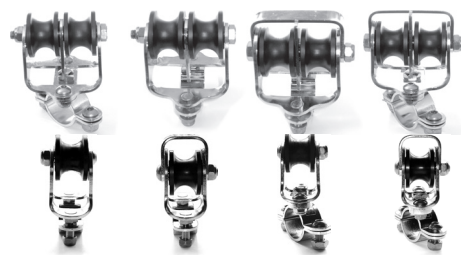

## Klassenangebot

Gerne erstellen wir Ihnen ein individuelles Angebot für Ihr Schiff

C1-211-1  
C1-212-1

Segelfläche: 8,5 m<sup>2</sup>  
 Schiffsgewicht: 0,34 t  
 Vorstag Ø: 4 mm  
 Vorstaglänge: 6,4 m

Hinweis:  
 ab 8 m Vorstaglänge empfehlen wir die Verwendung eines Mitnehmerterminals

	Artikel Nr.	Preis	
1	Stagwirbel	STW I	--
2	Lasche 34 mm (alternativ Gabel oder Toggle)	L34-20-6	--
3	Fallschlitten	FS I	--
4	Stopperkugel	SS2535S	---
5	Dreilochscheibe	18/9-S	--
6	Decksdurchführung mit Kalotte inkl. Verlängerung Ø 16 mm	D-K-16	--
7	Fockroller Trommel	FI	--
8	Fockroller Endlos	FE I	--

Richtpreis inkl. 19% MwSt.		
mit Fockroller Trommel - FI-2	--	987 EUR
mit Fockroller Endlos - FE I-2	--	1.014 EUR

Der Richtpreis gilt für o.a. Einzelteile ab Werk Markdorf (EXW). Ohne Montage, Leine, Leinenführung, Vorstag, Konfektionieren, Pütting, Verlängerungen, Verpackung, weiteres Zubehör. Gerne erstellen wir für Sie ein individuelles Angebot.

## Endlosleine gespleißt Hinweis: Weitere Längen bzw. individuelle Anfertigung auf Anfrage

	Artikel Nr.	Preis inkl. 19 % MwSt.
Ø 6 mm / Länge 2 x 4 m (Farbe: dunkelblau)	LE-D6-L8	63,46 EUR
Ø 6 mm / Länge 2 x 5 m (Farbe: dunkelblau)	LE-D6-L10	71,97 EUR
Ø 8 mm / Länge 2 x 6 m (Farbe: dunkelblau)	LE-D8-L12	90,12 EUR
Ø 8 mm / Länge 2 x 8 m (Farbe: dunkelblau)	LE-D8-L16	99,92 EUR
Ø 10 mm / Länge 2 x 9 m (Farbe: dunkelblau)	LE-D10-L18	121,45 EUR
Ø 10 mm / Länge 2 x 10 m (Farbe: dunkelblau)	LE-D10-L20	135,67 EUR