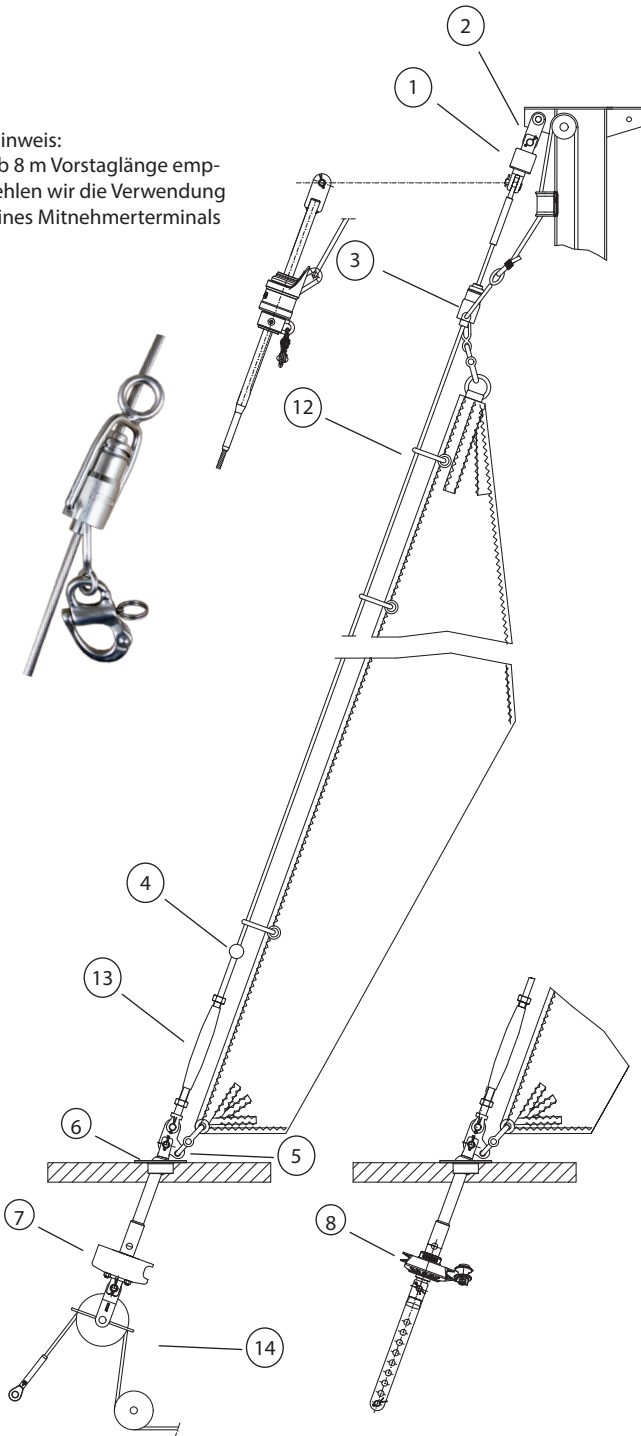

Klassenangebot

Gerne erstellen wir Ihnen ein individuelles Angebot für Ihr Schiff

C1-211-1
C1-212-1

Segelfläche: 8,35 m²
 Schiffsgewicht: 1,035 t
 Vorstag Ø: 4 mm
 Vorstagslänge: 7,7 m

Hinweis:
 ab 8 m Vorstagslänge empfehlen wir die Verwendung eines Mitnehmerterminals

	Artikel Nr.	Preis	
1	Stagwirbel	STW I	--
2	T-Toggle	T4-70	--
3	Fallschlitten	FS I	--
4	Stopperkugel	SS2535S	---
5	Dreilochscheibe	18/9-S	--
6	Decksdurchführung mit Kalotte	D-K-16	--
7	Fockroller Trommel	F I	--
8	Fockroller Endlos	FE I	--

Richtpreis inkl. 19% MwSt.		
mit Fockroller Trommel - F I-2	--	1.051 EUR
mit Fockroller Endlos - FE I-2	--	1.078 EUR

Der Richtpreis gilt für o.a. Einzelteile ab Werk Markdorf (EXW). Ohne Montage, Leine, Leinenführung, Vorstag, Konfektionieren, Pütting, Verlängerungen, Verpackung, weiteres Zubehör. Gerne erstellen wir für Sie ein individuelles Angebot.

	Artikel Nr.	Preis inkl. 19 % MwSt.
Ø 6 mm / Länge 2 x 4 m (Farbe: dunkelblau)	LE-D6-L8	63,46 EUR
Ø 6 mm / Länge 2 x 5 m (Farbe: dunkelblau)	LE-D6-L10	71,97 EUR
Ø 8 mm / Länge 2 x 6 m (Farbe: dunkelblau)	LE-D8-L12	90,12 EUR
Ø 8 mm / Länge 2 x 8 m (Farbe: dunkelblau)	LE-D8-L16	99,92 EUR
Ø 10 mm / Länge 2 x 9 m (Farbe: dunkelblau)	LE-D10-L18	121,45 EUR
Ø 10 mm / Länge 2 x 10 m (Farbe: dunkelblau)	LE-D10-L20	135,67 EUR