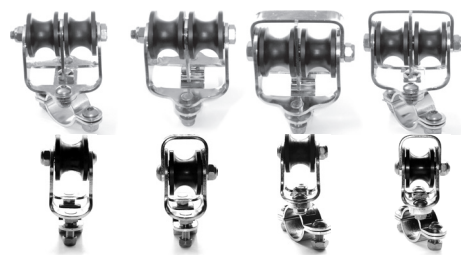

Klassenangebot

Gerne erstellen wir Ihnen ein individuelles Angebot für Ihr Schiff

C1-211-2 C
C1-212-2 C

Segelfläche: 22 m²
 Schiffsgewicht: 1,8 t
 Vorstag Ø: 5 mm
 Vorstagslänge: 8 m

	Artikel Nr.	Preis	
1	Stagwirbel	STW I	--
2	Kreuztoggel 33 mm lg. Bolzen 8 mm	30-1	--
3	Fallschlitten	FS I	--
4	Stopperkugel	SS2535S	---
5	Dreilochscheibe	18/9-5	--
6	Decksdurchführung mit Doppelkardan	DD I	--
7	Fockroller Trommel	F III-2	--
8	Fockroller Endlos	FE III-2	--

Richtpreis inkl. 19% MwSt.		
mit Fockroller Trommel - F III-2	--	1.888 EUR
mit Fockroller Endlos - FE III-2	--	1.919 EUR

Der Richtpreis gilt für o.a. Einzelteile ab Werk Markdorf (EXW). Ohne Montage, Leine, Leinenführung, Vorstag, Konfektionieren, Pütting, Verlängerungen, Verpackung, weiteres Zubehör. Gerne erstellen wir für Sie ein individuelles Angebot.

10	Augterminal		
13	Fallführungsauge		
14	Drahtvorstag		
15	Pütting		

Zubehör / Leinenführung / Vorstag

	Artikel Nr.	Preis inkl. 19 % MwSt.
Endlosleine gespleißt Hinweis: Weitere Längen bzw. individuelle Anfertigung auf Anfrage		
Ø 6 mm / Länge 2 x 4 m (Farbe: dunkelblau)	LE-D6-L8	63,46 EUR
Ø 6 mm / Länge 2 x 5 m (Farbe: dunkelblau)	LE-D6-L10	71,97 EUR
Ø 8 mm / Länge 2 x 6 m (Farbe: dunkelblau)	LE-D8-L12	90,12 EUR
Ø 8 mm / Länge 2 x 8 m (Farbe: dunkelblau)	LE-D8-L16	99,92 EUR
Ø 10 mm / Länge 2 x 9 m (Farbe: dunkelblau)	LE-D10-L18	121,45 EUR
Ø 10 mm / Länge 2 x 10 m (Farbe: dunkelblau)	LE-D10-L20	135,67 EUR

	Artikel Nr.	Preis inkl. 19 % MwSt.
Bedieneleine Fockroller Classic		
Ø 4 mm / Länge 10 m (Farbe: dunkelblau)	L-D4-L10	8,85 EUR
Ø 6 mm / Länge 16 m (Farbe: dunkelblau)	L-D6-L16	24,68 EUR
Ø 8 mm / Länge 22 m (Farbe: dunkelblau)	L-D8-L22	56,55 EUR
Ø 10 mm / Länge 28 m (Farbe: dunkelblau)	L-D10-L28	117,55 EUR