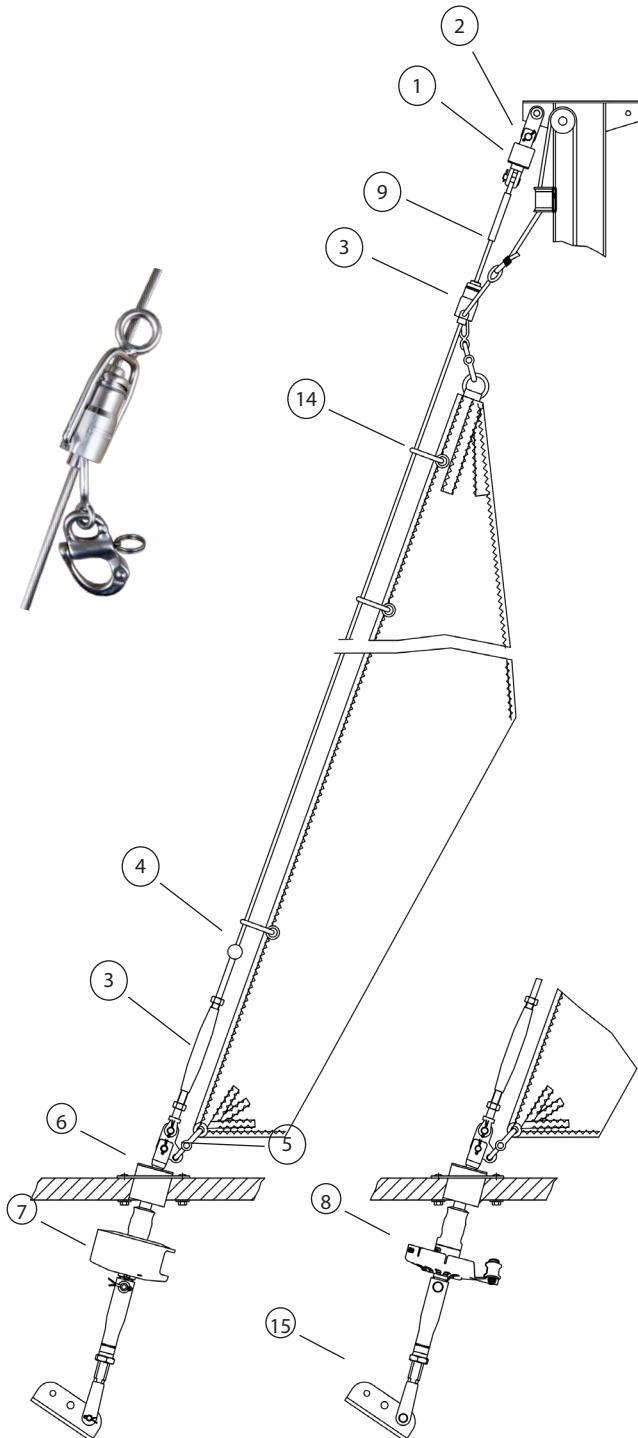

Klassenangebot

Gerne erstellen wir Ihnen ein individuelles Angebot für Ihr Schiff

C1-211-2 C
C1-212-2 C

Segelfläche: 22 m²
 Schiffsgewicht: 1,8 t
 Vorstag Ø: 5 mm
 Vorstagslänge: 8 m

	Artikel Nr.	Preis	
1	Stagwirbel	STW I	--
2	Kreuztoggel 33 mm lg. Bolzen 8 mm	30-1	--
3	Fallschlitten	FS I	--
4	Stopperkugel	SS2535S	---
5	Dreilochscheibe	18/9-5	--
6	Decksdurchführung mit Doppelkardan	DD I	--
7	Fockroller Trommel	F III-2	--
8	Fockroller Endlos	FE III-2	--

Richtpreis inkl. 19% MwSt.		
mit Fockroller Trommel - F III-2	--	1.888 EUR
mit Fockroller Endlos - FE III-2	--	1.919 EUR

Der Richtpreis gilt für o.a. Einzelteile ab Werk Markdorf (EXW). Ohne Montage, Leine, Leinenführung, Vorstag, Konfektionieren, Pütting, Verlängerungen, Verpackung, weiteres Zubehör. Gerne erstellen wir für Sie ein individuelles Angebot.

10	Augterminal		
13	Fallführungsauge		
14	Drahtvorstag		
15	Pütting		

Zubehör / Leinenführung / Vorstag

	Artikel Nr.	Preis inkl. 19 % MwSt.
Endlosleine gespleißt Hinweis: Weitere Längen bzw. individuelle Anfertigung auf Anfrage		
Ø 6 mm / Länge 2 x 4 m (Farbe: dunkelblau)	LE-D6-L8	63,46 EUR
Ø 6 mm / Länge 2 x 5 m (Farbe: dunkelblau)	LE-D6-L10	71,97 EUR
Ø 8 mm / Länge 2 x 6 m (Farbe: dunkelblau)	LE-D8-L12	90,12 EUR
Ø 8 mm / Länge 2 x 8 m (Farbe: dunkelblau)	LE-D8-L16	99,92 EUR
Ø 10 mm / Länge 2 x 9 m (Farbe: dunkelblau)	LE-D10-L18	121,45 EUR
Ø 10 mm / Länge 2 x 10 m (Farbe: dunkelblau)	LE-D10-L20	135,67 EUR

	Artikel Nr.	Preis inkl. 19 % MwSt.
Bedieneleine Fockroller Classic		
Ø 4 mm / Länge 10 m (Farbe: dunkelblau)	L-D4-L10	8,85 EUR
Ø 6 mm / Länge 16 m (Farbe: dunkelblau)	L-D6-L16	24,68 EUR
Ø 8 mm / Länge 22 m (Farbe: dunkelblau)	L-D8-L22	56,55 EUR
Ø 10 mm / Länge 28 m (Farbe: dunkelblau)	L-D10-L28	117,55 EUR