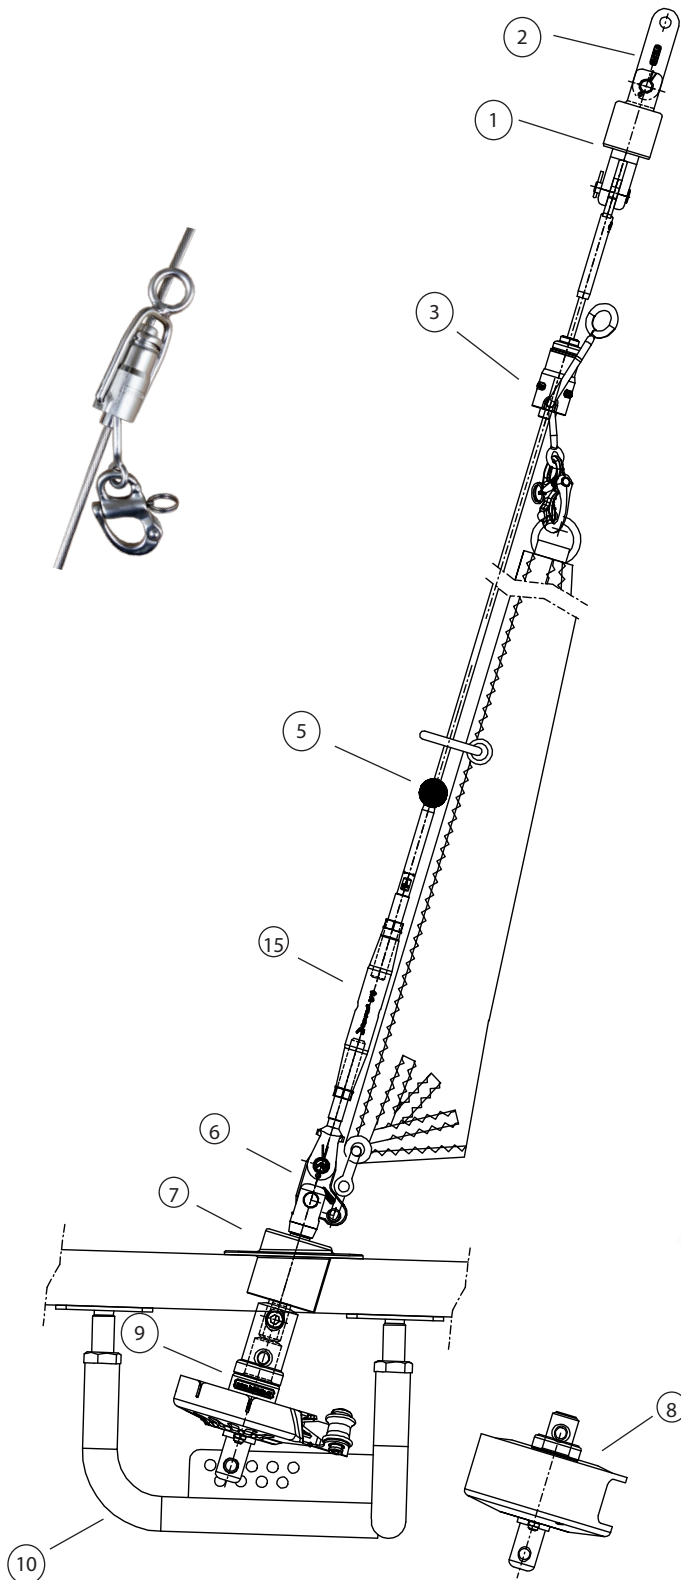

Klassenangebot

Gerne erstellen wir Ihnen ein individuelles Angebot für Ihr Schiff

C1-211-2
C1-212-2

Segelfläche: 15 m²
 Schiffsgewicht: 1,9 t
 Vorstag Ø: 5 mm
 Vorstagslänge: 8,4 m

	Artikel Nr.	Preis	
1	Stagwirbel	STW II-5	--
2	Lasche 48 mm (alternativ Gabel oder Toggle)	L48-20-6	--
3	Fallschlitten	FS I	--
5	Stopperkugel	SS2535S	--
6	Dreilochscheibe	18/9-S	--
7	Decksdurchführung mit Doppelkardan	DD I	--
8	Fockroller Trommel	F II-2	--
9	Fockroller Endlos	FE II-2	--
10	Pütting Dreifuß	28/4	--

Richtpreis inkl. 19% MwSt.		
mit Fockroller Trommel - F II-2	--	1.966 EUR
mit Fockroller Endlos - FE II-2	--	1.991 EUR

Der Richtpreis gilt für o.a. Einzelteile ab Werk Markdorf (EXW). Ohne Montage, Leine, Leinenführung, Vorstag, Konfektionieren, Pütting, Verlängerungen, Verpackung, weiteres Zubehör. Gerne erstellen wir für Sie ein individuelles Angebot.

11	Augterminal		
13	Fallführungsauge		
14	Drahtvorstag		
15	Wantenspanner		

Zubehör / Leinenführung / Vorstag

Endlosleine gespleißt Hinweis: Weitere Längen bzw. individuelle Anfertigung auf Anfrage

	Artikel Nr.	Preis inkl. 19 % MwSt.
Ø 6 mm / Länge 2 x 4 m (Farbe: dunkelblau)	LE-D6-L8	63,46 EUR
Ø 6 mm / Länge 2 x 5 m (Farbe: dunkelblau)	LE-D6-L10	71,97 EUR
Ø 8 mm / Länge 2 x 6 m (Farbe: dunkelblau)	LE-D8-L12	90,12 EUR
Ø 8 mm / Länge 2 x 8 m (Farbe: dunkelblau)	LE-D8-L16	99,92 EUR
Ø 10 mm / Länge 2 x 9 m (Farbe: dunkelblau)	LE-D10-L18	121,45 EUR
Ø 10 mm / Länge 2 x 10 m (Farbe: dunkelblau)	LE-D10-L20	135,67 EUR

Bedieneleine Fockroller Classic

Ø 4 mm / Länge 10 m (Farbe: dunkelblau)	L-D4-L10	8,85 EUR
Ø 6 mm / Länge 16 m (Farbe: dunkelblau)	L-D6-L16	24,68 EUR
Ø 8 mm / Länge 22 m (Farbe: dunkelblau)	L-D8-L22	56,55 EUR
Ø 10 mm / Länge 28 m (Farbe: dunkelblau)	L-D10-L28	117,55 EUR