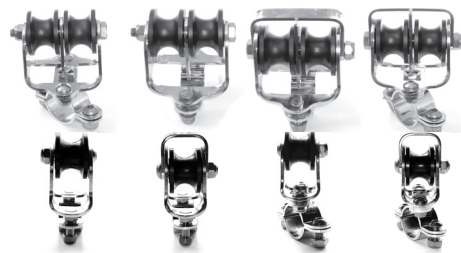

Klassenangebot

Gerne erstellen wir Ihnen ein individuelles Angebot für Ihr Schiff

C1-211-2
C1-212-2

Segelfläche: 15 m²
 Schiffsgewicht: 1,9 t
 Vorstag Ø: 5 mm
 Vorstagslänge: 8,4 m

	Artikel Nr.	Preis	
1	Stagwirbel	STW II-5	--
2	Lasche 48 mm (alternativ Gabel oder Toggle)	L48-20-6	--
3	Fallschlitten	FS I	--
5	Stopperkugel	SS2535S	--
6	Dreilochscheibe	18/9-S	--
7	Decksdurchführung mit Doppelkardan	DD I	--
8	Fockroller Trommel	F II-2	--
9	Fockroller Endlos	FE II-2	--
10	Pütting Dreifuß	28/4	--

Richtpreis inkl. 19% MwSt.		
mit Fockroller Trommel - F II-2	--	1.966 EUR
mit Fockroller Endlos - FE II-2	--	1.991 EUR

Der Richtpreis gilt für o.a. Einzelteile ab Werk Markdorf (EXW). Ohne Montage, Leine, Leinenführung, Vorstag, Konfektionieren, Pütting, Verlängerungen, Verpackung, weiteres Zubehör. Gerne erstellen wir für Sie ein individuelles Angebot.

11	Augterminal		
13	Fallführungsauge		
14	Drahtvorstag		
15	Wantenspanner		

Zubehör / Leinenführung / Vorstag

Endlosleine gespleißt Hinweis: Weitere Längen bzw. individuelle Anfertigung auf Anfrage

	Artikel Nr.	Preis inkl. 19 % MwSt.
Ø 6 mm / Länge 2 x 4 m (Farbe: dunkelblau)	LE-D6-L8	63,46 EUR
Ø 6 mm / Länge 2 x 5 m (Farbe: dunkelblau)	LE-D6-L10	71,97 EUR
Ø 8 mm / Länge 2 x 6 m (Farbe: dunkelblau)	LE-D8-L12	90,12 EUR
Ø 8 mm / Länge 2 x 8 m (Farbe: dunkelblau)	LE-D8-L16	99,92 EUR
Ø 10 mm / Länge 2 x 9 m (Farbe: dunkelblau)	LE-D10-L18	121,45 EUR
Ø 10 mm / Länge 2 x 10 m (Farbe: dunkelblau)	LE-D10-L20	135,67 EUR

Bedieneleine Fockroller Classic

Ø 4 mm / Länge 10 m (Farbe: dunkelblau)	L-D4-L10	8,85 EUR
Ø 6 mm / Länge 16 m (Farbe: dunkelblau)	L-D6-L16	24,68 EUR
Ø 8 mm / Länge 22 m (Farbe: dunkelblau)	L-D8-L22	56,55 EUR
Ø 10 mm / Länge 28 m (Farbe: dunkelblau)	L-D10-L28	117,55 EUR