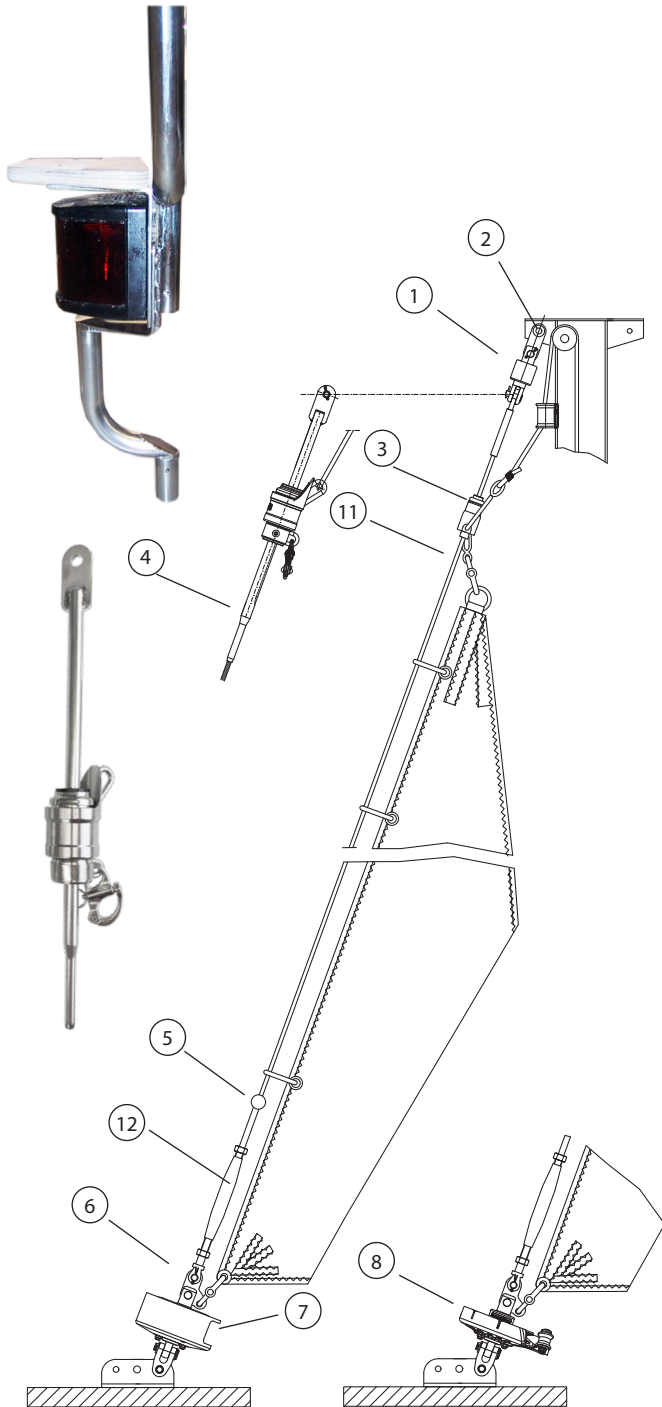

Klassenangebot

Gerne erstellen wir Ihnen ein individuelles Angebot für Ihr Schiff

C2-112-3

Segelfläche: 30 m²
 Schiffsgewicht: 3 t
 Vorstag Ø: 6 mm
 Vorstagslänge: 11,84 m

	Artikel Nr.	Preis
1	Stagwirbel STW III	--
2	Lasche 50 mm oder T-Toggle T6-90 L50-25-8	--
3	Fallschlitten mit Kupplung FS II-DK	--
4	Mitnehmer-Terminal 37/39-6VST	--
5	Stopperkugel SS2535S	--
6	Dreilochscheibe 18/10-II	--
7	Fockroller Trommel F III	--
8	Fockroller Endlos FE III	--

Richtpreis inkl. 19% MwSt.		
mit Fockroller Endlos - FE III	--	1.829 EUR

Der Richtpreis gilt für o.a. Einzelteile ab Werk Markdorf (EXW). Ohne Montage, Leine, Leinenführung, Vorstag, Konfektionieren, Pütting, Verlängerungen, Verpackung, weiteres Zubehör. Gerne erstellen wir für Sie ein individuelles Angebot.

Hinweis: der Bugkorb muss geändert werden		
Bugbeschlag	X99-1	
Kuppelrohr	X99-2	
Terminal D6 für Kuppelrohr	X99-3	
T-Terminal mit Lasche	T6-90	
10	Fallführungsauge	
11	Drahtvorstag	
12	Wantenspanner	

Zubehör / Leinenführung / Vorstag

Bedieneleine Fockroller Classic

Ø 4 mm / Länge 10 m (Farbe: dunkelblau)	L-D4-L10	8,85 EUR
Ø 6 mm / Länge 16 m (Farbe: dunkelblau)	L-D6-L16	24,68 EUR
Ø 8 mm / Länge 22 m (Farbe: dunkelblau)	L-D8-L22	56,55 EUR
Ø 10 mm / Länge 28 m (Farbe: dunkelblau)	L-D10-L28	117,55 EUR