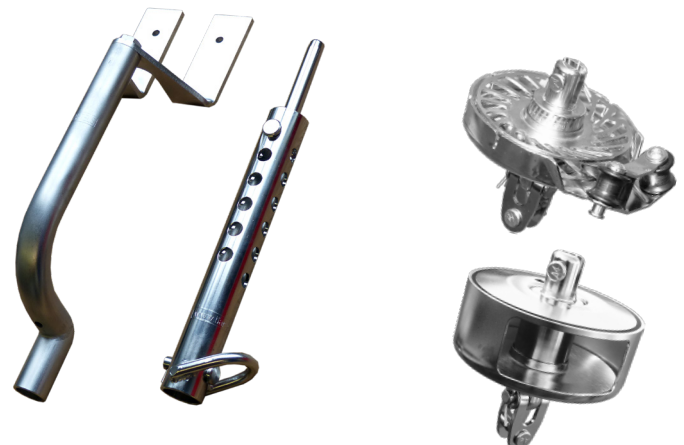

Artikel Nr.	Preis
1	Stagwirbel STW III	--
2	Lasche 50 mm oder T-Toggle T6-90 L50-25-8	--
3	Fallschlitten mit Kupplung FS II-DK	--
4	Mitnehmer-Terminal 37/39-6VST	--
5	Stopperkugel SS2535S	--
6	Dreilochscheibe 18/10-II	--
7	Fockroller Trommel F III	--
8	Fockroller Endlos FE III	--

Richtpreis inkl. 19% MwSt.		
mit Fockroller Endlos - FE III	--	1.829 EUR

Der Richtpreis gilt für o.a. Einzelteile ab Werk Markdorf (EXW). Ohne Montage, Leine, Leinenführung, Vorstag, Konfektionieren, Pütting, Verlängerungen, Verpackung, weiteres Zubehör. Gerne erstellen wir für Sie ein individuelles Angebot.

Hinweis: der Bugkorb muss geändert werden		
Bugbeschlag	X99-1	
Kuppelrohr	X99-2	
Terminal D6 für Kuppelrohr	X99-3	
T-Terminal mit Lasche	T6-90	
10	Fallführungsauge	
11	Drahtvorstag	
12	Wantenspanner