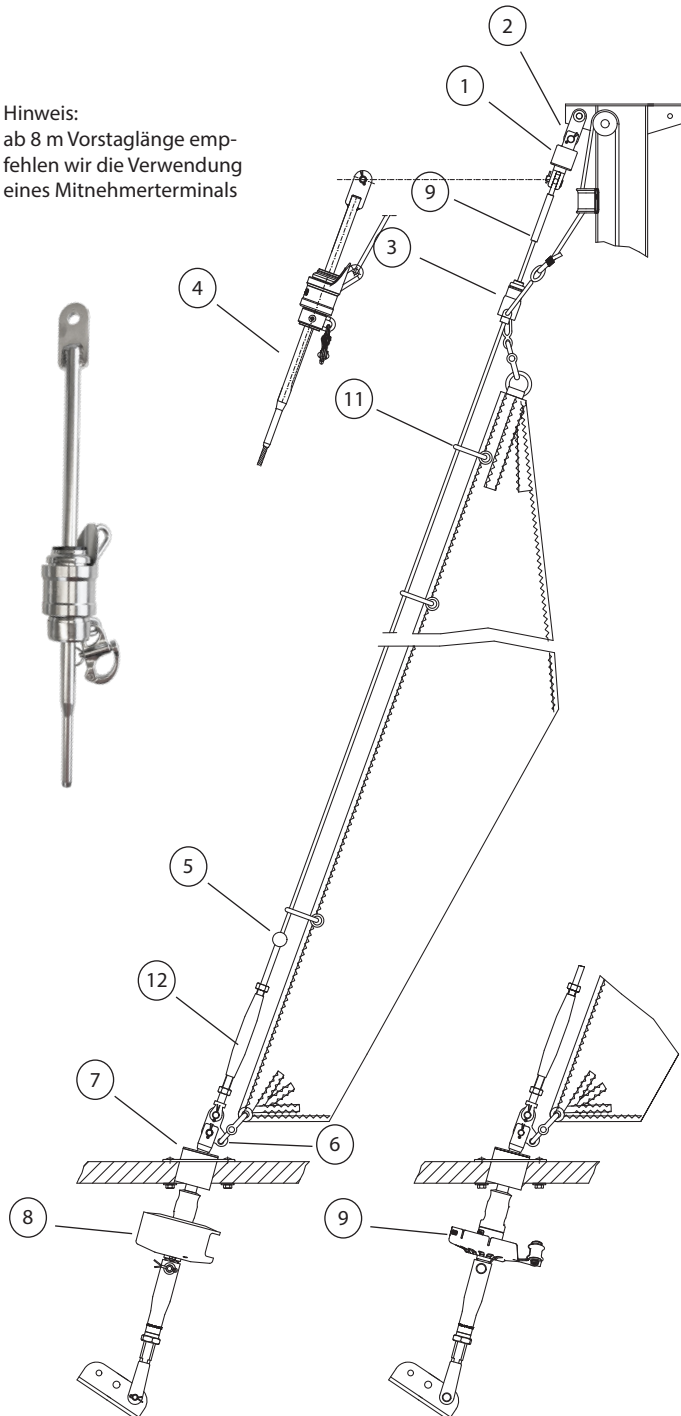

### C2-212-3

Segelfläche: 35 m<sup>2</sup>  
 Schiffsgewicht: 4,5 t  
 Vorstag Ø: 6 mm  
 Vorstagslänge: 12 m

Hinweis:  
 ab 8 m Vorstagslänge empfehlen wir die Verwendung eines Mitnehmerterminals

	Artikel Nr.	Preis	
1	Stagwirbel	STW III	--
2	Lasche 50 mm	L50-25-8	--
3	Fallschlitten	FS II-DK	--
4	Mitnehmer-Terminal	37/39-6VST	--
5	Stopperkugel	SS2535S	--
6	Dreilochscheibe mit Schnappschäkel	18/10-II-S	--
7	Decksdurchführung mit Doppelkardan	DD II	--
8	Fockroller Trommel	F III-2	--
9	Fockroller Endlos	FE III-2	--

Richtpreis inkl. 19% MwSt.		
mit Fockroller Endlos - FE III-2	--	1.898 EUR

Der Richtpreis gilt für o.a. Einzelteile ab Werk Markdorf (EXW). Ohne Montage, Leine, Leinenführung, Vorstag, Konfektionieren, Pütting, Verlängerungen, Verpackung, weiteres Zubehör. Gerne erstellen wir für Sie ein individuelles Angebot.

## Bedieneleine Fockroller Classic

Ø 4 mm / Länge 10 m (Farbe: dunkelblau)	L-D4-L10	8,85 EUR
Ø 6 mm / Länge 16 m (Farbe: dunkelblau)	L-D6-L16	24,68 EUR
Ø 8 mm / Länge 22 m (Farbe: dunkelblau)	L-D8-L22	56,55 EUR
Ø 10 mm / Länge 28 m (Farbe: dunkelblau)	L-D10-L28	117,55 EUR