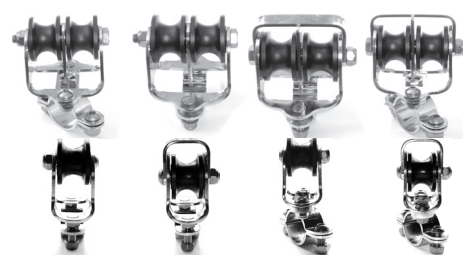

Klassenangebot

Gerne erstellen wir Ihnen ein individuelles Angebot für Ihr Schiff

C2-212-3

streckbar

Segelfläche: 35 m²
 Schiffsgewicht: 4,5 t
 Vorstag Ø: 6 mm
 Vorstagslänge: 12 m

		Artikel Nr.	Preis
1	Stagwirbel	STW III	--
2	Kreuztoggle	30/1	--
3	Fallschlitten	FS II-DK	--
4	Mitnehmer-Terminal	37/39-6VST	--
5	Kuppelrohr mit Bohrungen	36-229	--
6	Decksdurchführung DK-25 mit Achse 36-250	DK-25	--
7	Spezialterminal	X99-3	--
8	Fockroller Trommel	F III-2	
9	Fockroller Endlos	FE III-2	--
10	Brücke mit Rollen	36-253	---

Richtpreis inkl. 19% MwSt.		
mit Fockroller Endlos - FE III-2	--	2.670 EUR

Der Richtpreis gilt für o.a. Einzelteile ab Werk Markdorf (EXW). Ohne Montage, Leine, Leinenführung, Vorstag, Konfektionieren, Pütting, Verlängerungen, Verpackung, weiteres Zubehör. Gerne erstellen wir für Sie ein individuelles Angebot.

10	Fallführungsauge		
11	Drahtvorstag		

Zubehör / Leinenführung / Vorstag

Endlosleine gespleißt Hinweis: Weitere Längen bzw. individuelle Anfertigung auf Anfrage

	Artikel Nr.	Preis inkl. 19 % MwSt.
Ø 6 mm / Länge 2 x 4 m (Farbe: dunkelblau)	LE-D6-L8	63,46 EUR
Ø 6 mm / Länge 2 x 5 m (Farbe: dunkelblau)	LE-D6-L10	71,97 EUR
Ø 8 mm / Länge 2 x 6 m (Farbe: dunkelblau)	LE-D8-L12	90,12 EUR
Ø 8 mm / Länge 2 x 8 m (Farbe: dunkelblau)	LE-D8-L16	99,92 EUR
Ø 10 mm / Länge 2 x 9 m (Farbe: dunkelblau)	LE-D10-L18	121,45 EUR
Ø 10 mm / Länge 2 x 10 m (Farbe: dunkelblau)	LE-D10-L20	135,67 EUR

Bedieneleine Fockroller Classic

Ø 4 mm / Länge 10 m (Farbe: dunkelblau)	L-D4-L10	8,85 EUR
Ø 6 mm / Länge 16 m (Farbe: dunkelblau)	L-D6-L16	24,68 EUR
Ø 8 mm / Länge 22 m (Farbe: dunkelblau)	L-D8-L22	56,55 EUR
Ø 10 mm / Länge 28 m (Farbe: dunkelblau)	L-D10-L28	117,55 EUR