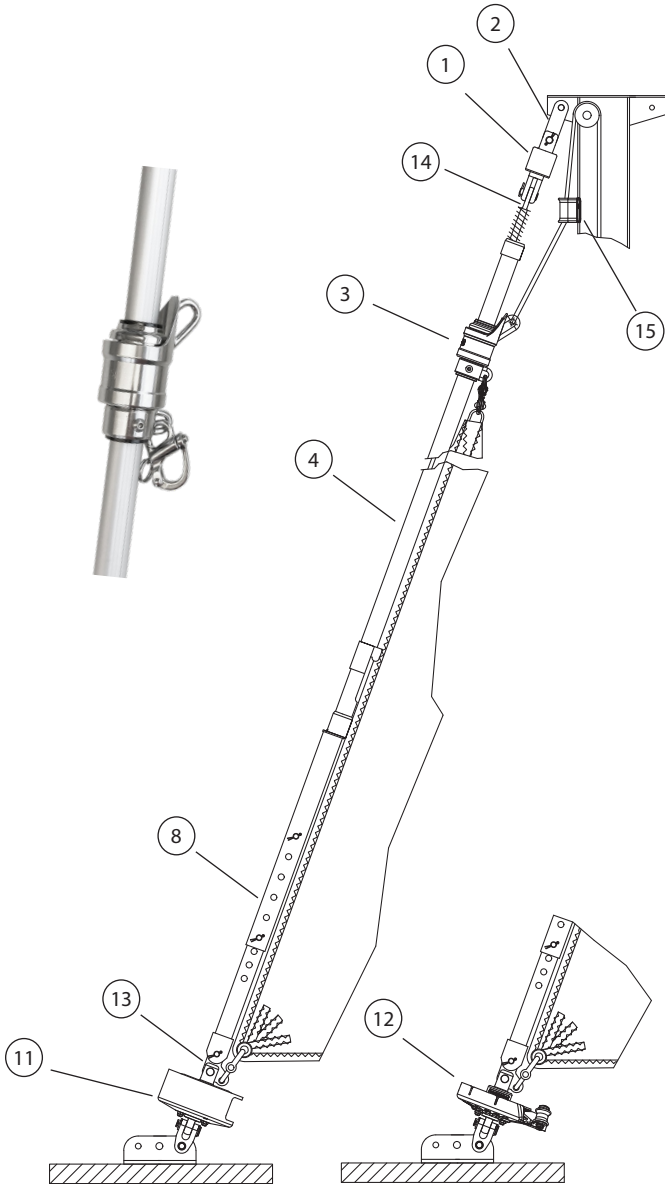

Klassenangebot

Gerne erstellen wir Ihnen ein individuelles Angebot für Ihr Schiff

D1-112-3

Segelfläche: 35 m²
 Schiffsgewicht: 2,48 t
 Vorstag Ø: 6 mm
 Vorstagslänge: ca. 13 m

	Artikel Nr.	Preis
1 Stagwirbel	STW III	--
2 Gabel 75 mm	G75-25-4	--
3 Fallschlitten	FS III	--
17 Anfangsprofilteil BA II (0,2 m)	BAII-A-200	--
inkl. Segeleinführung		--
4 Profil BA II (4 x 2 m Stücklänge)	BA II-B	--
inkl. je 1x Profilverbinder, 1x Klammer, Befestigungsteile		--
7 Endprofil BA II (2 m)	BA II-C	--
inkl. 2 x Profilverbinder, 1 x Klammer, Befestigungsteile, Endkappe		--
8 Rohrkupplungssatz (inkl. Profilschuh und Feder)	RKS II - BA II	--
Spezialterminal M 12 für Vorstag Ø 6 mm	39-M12	--
13 Dreilochscheibe mit Schnappschäkel	18/10-II-S	--
11 Fockroller Trommel	F III	--
12 Fockroller Endlos	FE III	--

Richtpreis inkl. 19% MwSt.		
mit Fockroller Endlos - FE III	--	3.109 EUR

Der Richtpreis gilt für o.a. Einzelteile ab Werk Markdorf (EXW). Ohne Montage, Leine, Leinenführung, Vorstag, Konfektionieren, Pütting, Verlängerungen, Verpackung, weiteres Zubehör. Gerne erstellen wir für Sie ein individuelles Angebot.

14 Augterminal		
15 Fallführungsauge		

Zubehör / Leinenführung / Vorstag

Endlosleine gespleißt Hinweis: Weitere Längen bzw. individuelle Anfertigung auf Anfrage

	Artikel Nr.	Preis inkl. 19 % MwSt.
Ø 6 mm / Länge 2 x 4 m (Farbe: dunkelblau)	LE-D6-L8	63,46 EUR
Ø 6 mm / Länge 2 x 5 m (Farbe: dunkelblau)	LE-D6-L10	71,97 EUR
Ø 8 mm / Länge 2 x 6 m (Farbe: dunkelblau)	LE-D8-L12	90,12 EUR
Ø 8 mm / Länge 2 x 8 m (Farbe: dunkelblau)	LE-D8-L16	99,92 EUR
Ø 10 mm / Länge 2 x 9 m (Farbe: dunkelblau)	LE-D10-L18	121,45 EUR
Ø 10 mm / Länge 2 x 10 m (Farbe: dunkelblau)	LE-D10-L20	135,67 EUR

Bedieneleine Fockroller Classic

Ø 4 mm / Länge 10 m (Farbe: dunkelblau)	L-D4-L10	8,85 EUR
Ø 6 mm / Länge 16 m (Farbe: dunkelblau)	L-D6-L16	24,68 EUR
Ø 8 mm / Länge 22 m (Farbe: dunkelblau)	L-D8-L22	56,55 EUR
Ø 10 mm / Länge 28 m (Farbe: dunkelblau)	L-D10-L28	117,55 EUR