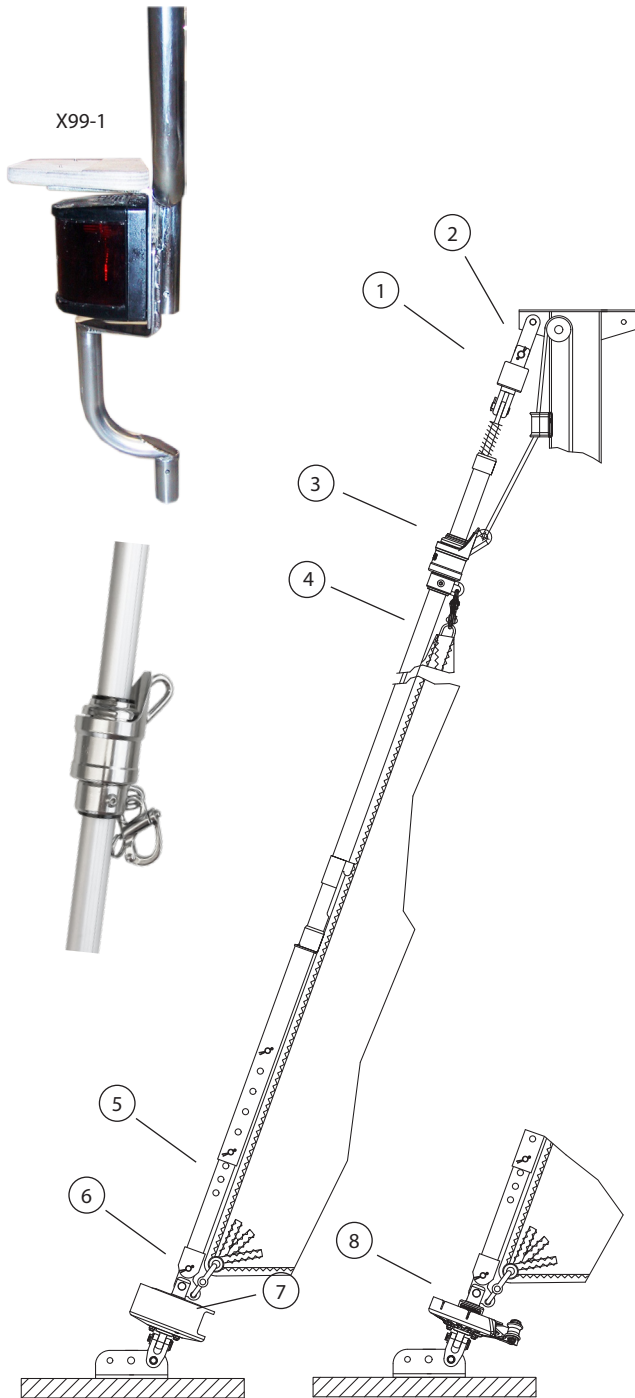

## Klassenangebot

Gerne erstellen wir Ihnen ein individuelles Angebot für Ihr Schiff

**D1-112-3**  
 (nicht klassenkonform)

Segelfläche: 30 m<sup>2</sup>  
 Schiffsgewicht: 2,98 t  
 Vorstag Ø: 6 mm  
 Vorstagslänge: 11,84 m

	Artikel Nr.	Preis	
1	Stagwirbel	STW III	--
2	Lasche 50 mm oder T-Toggle T6-90	L50-25-8	--
3	Fallschlitten	FS II	--
4	Profilvorstag BA I - 11 m Kunststoffrohr 11 m Distanzstücke 5 x Einführung und Endkappe	BA I BA I-5 + BA I-9 BA I-8	-- -- --
5	Rohrkupplungssatz (inkl. Profilschuh und Feder) Augterminal mit Ring und Leine	RKS II - BA I	-- --
6	Dreilochscheibe mit Schnappschäkel	39-M10	--
7	Fockroller Trommel	18/10-II-S	--
8	Fockroller Endlos	F III FE III	-- --

Hinweis: der Bugkorb muss geändert werden		
Bugbeschlag	X99-1	
15	Fallführungsauge	

## Bedieneleine Fockroller Classic

Ø 4 mm / Länge 10 m (Farbe: dunkelblau)	L-D4-L10	8,85 EUR
Ø 6 mm / Länge 16 m (Farbe: dunkelblau)	L-D6-L16	24,68 EUR
Ø 8 mm / Länge 22 m (Farbe: dunkelblau)	L-D8-L22	56,55 EUR
Ø 10 mm / Länge 28 m (Farbe: dunkelblau)	L-D10-L28	117,55 EUR