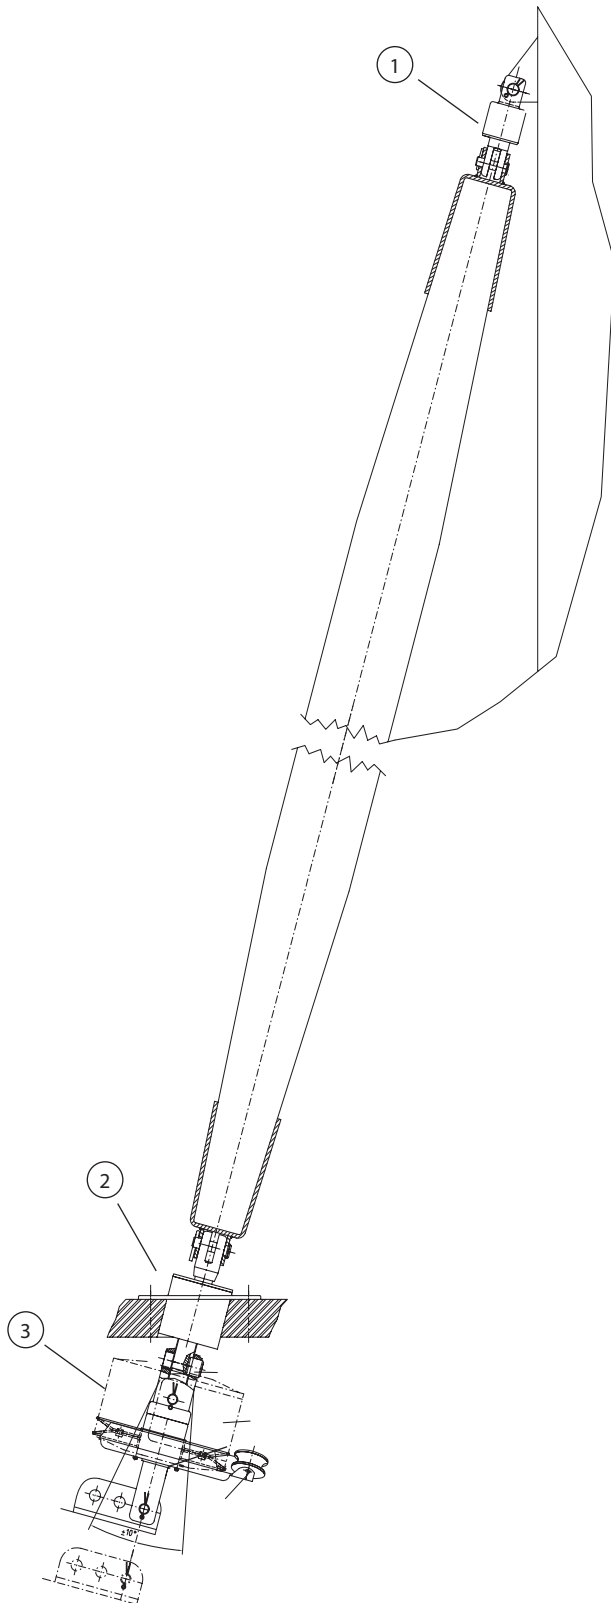

Klassenangebot

Gerne erstellen wir Ihnen ein individuelles Angebot für Ihr Schiff

Spiere-211-1 (P,R)
 Spiere-212-1 (P,R)

	Artikel Nr.	Preis	
1	Stagwirbel	STW I	--
2	Decksdurchführung	DD I	--
3	Fockroller Classic (Trommel)	F II-2	--
4	Fockroller Endlos	FE II-2	--

Richtpreis inkl. 19% MwSt.		
mit Fockroller Trommel - F II-2	--	1.315 EUR
mit Fockroller Endlos - FE II-2	--	1.339 EUR

Der Richtpreis gilt für o.a. Einzelteile ab Werk Markdorf (EXW). Ohne Montage, Leine, Leinenführung, Vorstag, Konfektionieren, Pütting, Verlängerungen, Verpackung, weiteres Zubehör. Gerne erstellen wir für Sie ein individuelles Angebot.

Anschlüsse zum Anschweißen an Spierenbeschlag		
Individuelle Spierenanschlüsse (Edelstahl) nach Zeichnung / Absprache		

Zubehör / Leinenführung / Vorstag

Endlosleine gespleißt Hinweis: Weitere Längen bzw. individuelle Anfertigung auf Anfrage

	Artikel Nr.	Preis inkl. 19 % MwSt.
Ø 6 mm / Länge 2 x 4 m (Farbe: dunkelblau)	LE-D6-L8	63,46 EUR
Ø 6 mm / Länge 2 x 5 m (Farbe: dunkelblau)	LE-D6-L10	71,97 EUR
Ø 8 mm / Länge 2 x 6 m (Farbe: dunkelblau)	LE-D8-L12	90,12 EUR
Ø 8 mm / Länge 2 x 8 m (Farbe: dunkelblau)	LE-D8-L16	99,92 EUR
Ø 10 mm / Länge 2 x 9 m (Farbe: dunkelblau)	LE-D10-L18	121,45 EUR
Ø 10 mm / Länge 2 x 10 m (Farbe: dunkelblau)	LE-D10-L20	135,67 EUR