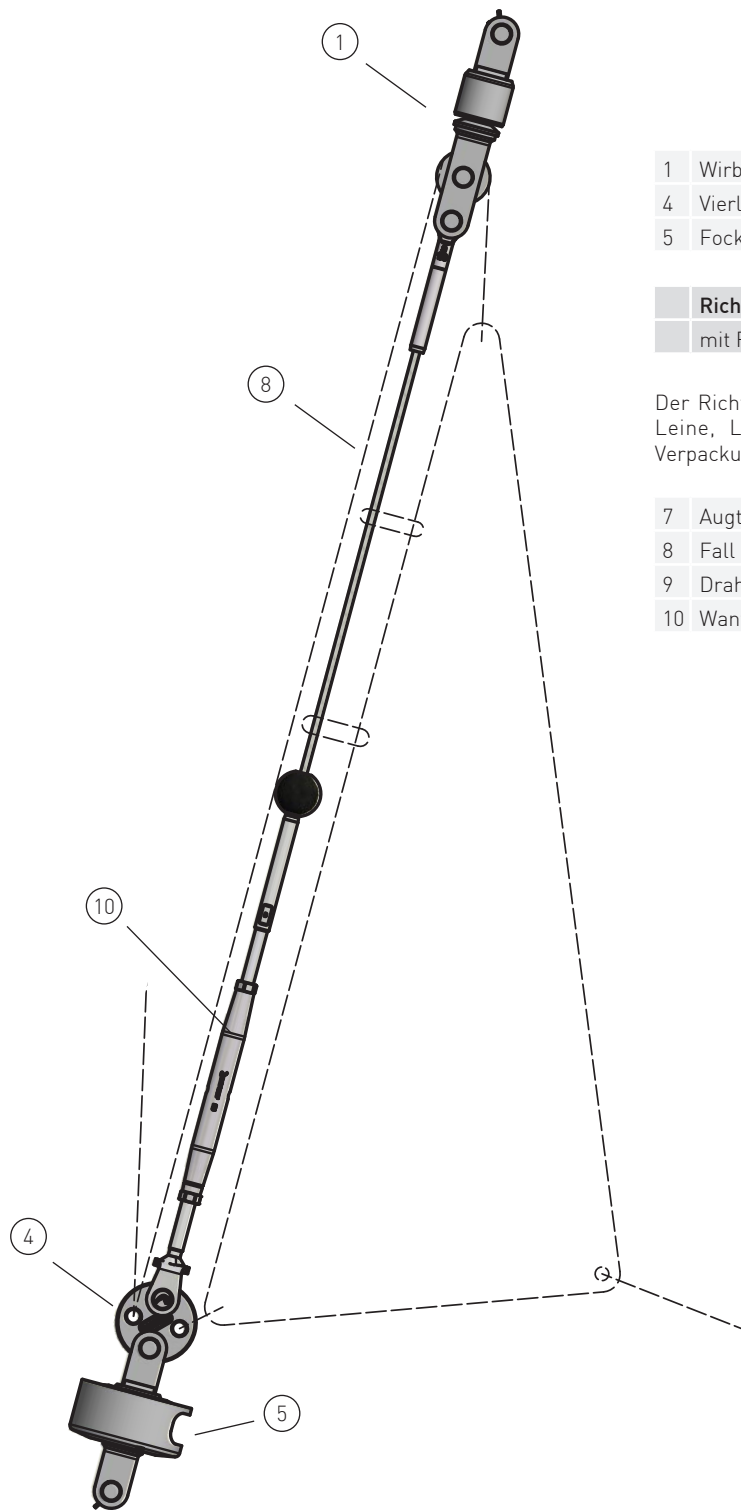

Basisangebot

Gerne erstellen wir Ihnen ein individuelles Angebot für Ihr Schiff

Max. Segelfläche: 7 m²
 Max. Schiffsgewicht: 0,7 t
 Max. Vorstag Ø: 3 mm
 Max. Vorstagslänge: 6 m

	Artikel Nr.	Preis	
1	Wirbel mit Drahtseilrolle	WS 0A	--
4	Vierlochscheibe	17/1	--
5	Fockroller Classic (Trommel)	F 0	--

Richtpreis inkl. 19% MwSt.		
mit Fockroller Trommel - F I	--	317 EUR

Der Richtpreis gilt für o.a. Einzelteile ab Werk Markdorf (EXW). Ohne Montage, Leine, Leinenführung, Vorstag, Konfektionieren, Pütting, Verlängerungen, Verpackung, weiteres Zubehör. Gerne erstellen wir für Sie ein individuelles Angebot.

7	Augterminal		
8	Fall		
9	Drahtvorstag		
10	Wantenspanner		

Zubehör / Leinenführung / Vorstag

Endlosleine gespleißt Hinweis: Weitere Längen bzw. individuelle Anfertigung auf Anfrage

	Artikel Nr.	Preis inkl. 19 % MwSt.
Ø 6 mm / Länge 2 x 4 m (Farbe: dunkelblau)	LE-D6-L8	63,46 EUR
Ø 6 mm / Länge 2 x 5 m (Farbe: dunkelblau)	LE-D6-L10	71,97 EUR
Ø 8 mm / Länge 2 x 6 m (Farbe: dunkelblau)	LE-D8-L12	90,12 EUR
Ø 8 mm / Länge 2 x 8 m (Farbe: dunkelblau)	LE-D8-L16	99,92 EUR
Ø 10 mm / Länge 2 x 9 m (Farbe: dunkelblau)	LE-D10-L18	121,45 EUR
Ø 10 mm / Länge 2 x 10 m (Farbe: dunkelblau)	LE-D10-L20	135,67 EUR

Bedieneleine Fockroller Classic

Ø 4 mm / Länge 10 m (Farbe: dunkelblau)	L-D4-L10	8,85 EUR
Ø 6 mm / Länge 16 m (Farbe: dunkelblau)	L-D6-L16	24,68 EUR
Ø 8 mm / Länge 22 m (Farbe: dunkelblau)	L-D8-L22	56,55 EUR
Ø 10 mm / Länge 28 m (Farbe: dunkelblau)	L-D10-L28	117,55 EUR