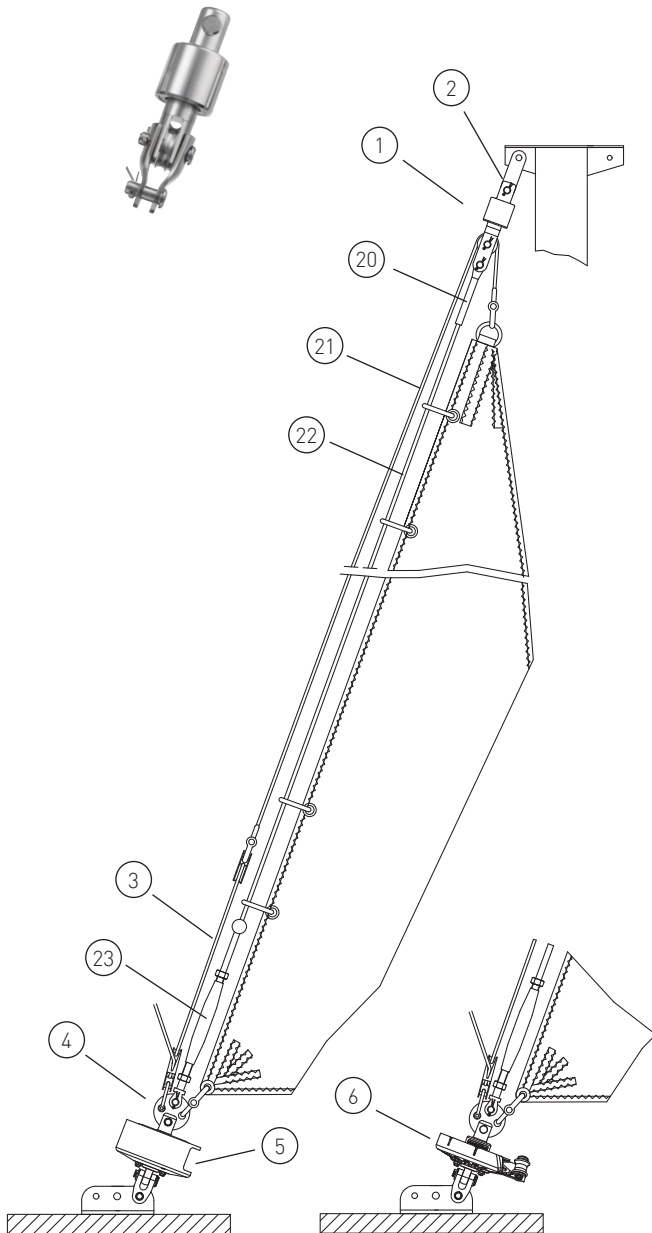

Basisangebot

Gerne erstellen wir Ihnen ein individuelles Angebot für Ihr Schiff

Max. Segelfläche: 15 m²
 Max. Schiffsgewicht: 1,5 t
 Max. Vorstag Ø: 4 mm
 Max. Vorstagslänge: 9 m

	Artikel Nr.	Preis
1	Wirbel mit Drahtseilrolle	WS I --
2	Lasche 34 mm (alternativ Gabel oder Toggel)	L34-20-3 --
3	Talje	T2F --
4	Vierlochscheibe	17/2 --
5	Fockroller Classic (Trommel)	F I --
6	Fockroller Endlos	FE I --

Richtpreis inkl. 19% MwSt.		
	mit Fockroller Trommel - F I	-- 642 EUR
	mit Fockroller Endlos - FE I	-- 670 EUR

Der Richtpreis gilt für o.a. Einzelteile ab Werk Markdorf (EXW). Ohne Montage, Leine, Leinenführung, Vorstag, Konfektionieren, Pütting, Verlängerungen, Verpackung, weiteres Zubehör. Gerne erstellen wir für Sie ein individuelles Angebot.

	Artikel Nr.	Preis inkl. 19 % MwSt.
Ø 6 mm / Länge 2 x 4 m (Farbe: dunkelblau)	LE-D6-L8	63,46 EUR
Ø 6 mm / Länge 2 x 5 m (Farbe: dunkelblau)	LE-D6-L10	71,97 EUR
Ø 8 mm / Länge 2 x 6 m (Farbe: dunkelblau)	LE-D8-L12	90,12 EUR
Ø 8 mm / Länge 2 x 8 m (Farbe: dunkelblau)	LE-D8-L16	99,92 EUR
Ø 10 mm / Länge 2 x 9 m (Farbe: dunkelblau)	LE-D10-L18	121,45 EUR
Ø 10 mm / Länge 2 x 10 m (Farbe: dunkelblau)	LE-D10-L20	135,67 EUR

Bedieneleine Fockroller Classic

Ø 4 mm / Länge 10 m (Farbe: dunkelblau)	L-D4-L10	8,85 EUR
Ø 6 mm / Länge 16 m (Farbe: dunkelblau)	L-D6-L16	24,68 EUR
Ø 8 mm / Länge 22 m (Farbe: dunkelblau)	L-D8-L22	56,55 EUR
Ø 10 mm / Länge 28 m (Farbe: dunkelblau)	L-D10-L28	117,55 EUR