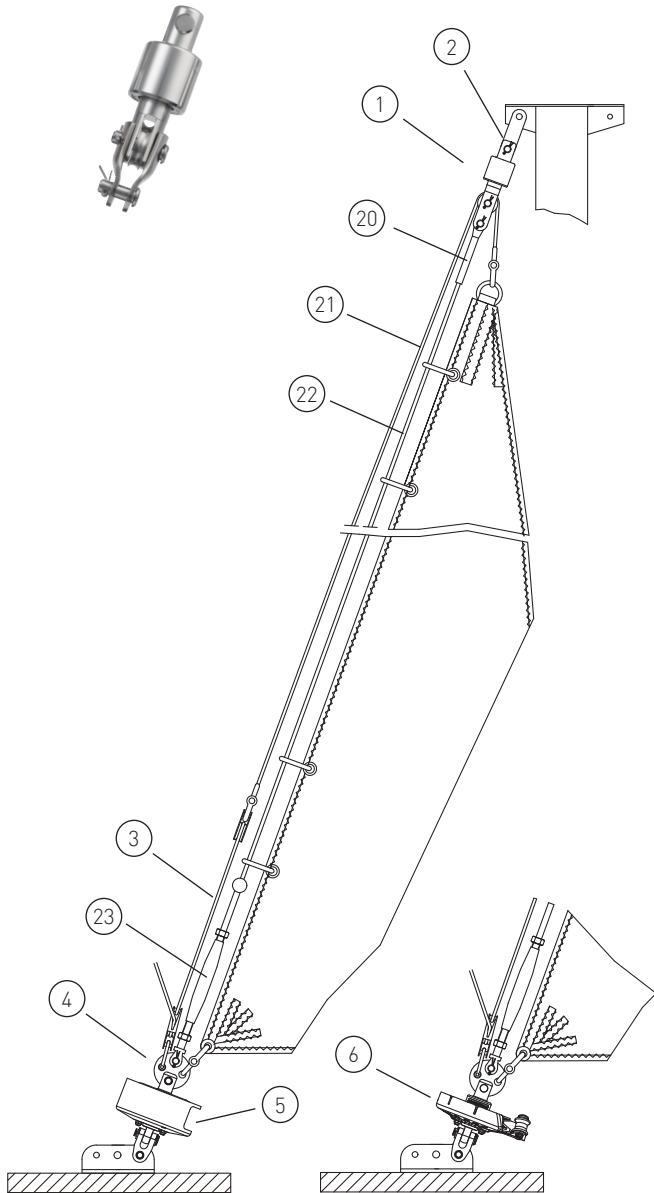

Basisangebot

Gerne erstellen wir Ihnen ein individuelles Angebot für Ihr Schiff

Max. Segelfläche: 35 m²
 Max. Schiffsgewicht: 3,5 t
 Max. Vorstag Ø: 6 mm
 Max. Vorstaglänge: 11 m

	Artikel Nr.	Preis
1	Wirbel mit Seilrolle WS III	--
2	Lasche 50 mm (alternativ Gabel oder Toggle) L50-25-8	--
3	Talje T4F	--
4	Vierlochscheibe 17/5	--
5	Fockroller Classic (Trommel) F III	--
6	Fockroller Endlos FE III	--

Richtpreis inkl. 19% MwSt.		
mit Fockroller Trommel - F III	--	1.299 EUR
mit Fockroller Endlos - FE III	--	1.330 EUR

Der Richtpreis gilt für o.a. Einzelteile ab Werk Markdorf (EXW). Ohne Montage, Leine, Leinenführung, Vorstag, Konfektionieren, Pütting, Verlängerungen, Verpackung, weiteres Zubehör. Gerne erstellen wir für Sie ein individuelles Angebot.

	Artikel Nr.	Preis inkl. 19 % MwSt.
Ø 6 mm / Länge 2 x 4 m (Farbe: dunkelblau)	LE-D6-L8	63,46 EUR
Ø 6 mm / Länge 2 x 5 m (Farbe: dunkelblau)	LE-D6-L10	71,97 EUR
Ø 8 mm / Länge 2 x 6 m (Farbe: dunkelblau)	LE-D8-L12	90,12 EUR
Ø 8 mm / Länge 2 x 8 m (Farbe: dunkelblau)	LE-D8-L16	99,92 EUR
Ø 10 mm / Länge 2 x 9 m (Farbe: dunkelblau)	LE-D10-L18	121,45 EUR
Ø 10 mm / Länge 2 x 10 m (Farbe: dunkelblau)	LE-D10-L20	135,67 EUR

Bedieneleine Fockroller Classic

Ø 4 mm / Länge 10 m (Farbe: dunkelblau)	L-D4-L10	8,85 EUR
Ø 6 mm / Länge 16 m (Farbe: dunkelblau)	L-D6-L16	24,68 EUR
Ø 8 mm / Länge 22 m (Farbe: dunkelblau)	L-D8-L22	56,55 EUR
Ø 10 mm / Länge 28 m (Farbe: dunkelblau)	L-D10-L28	117,55 EUR