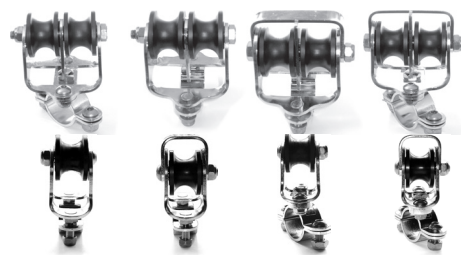

Richtpreis inkl. 19% MwSt.		
mit Fockroller Trommel - F IV+	--	2.257 EUR
mit Fockroller Endlos - FE IV+	--	2.298 EUR

Der Richtpreis gilt für o.a. Einzelteile ab Werk Markdorf (EXW). Ohne Montage, Leine, Leinenführung, Vorstag, Konfektionieren, Pütting, Verlängerungen, Verpackung, weiteres Zubehör. Gerne erstellen wir für Sie ein individuelles Angebot.

20 Gabelterminal		
21 Fall		
22 Drahtvorstag		
23 Wantenspanner		

Abbildung zeigt Baugröße II

Zubehör / Leinenführung / Vorstag

Endlosleine gespleißt Hinweis: Weitere Längen bzw. individuelle Anfertigung auf Anfrage

	Artikel Nr.	Preis inkl. 19 % MwSt.
Ø 6 mm / Länge 2 x 4 m (Farbe: dunkelblau)	LE-D6-L8	63,46 EUR
Ø 6 mm / Länge 2 x 5 m (Farbe: dunkelblau)	LE-D6-L10	71,97 EUR
Ø 8 mm / Länge 2 x 6 m (Farbe: dunkelblau)	LE-D8-L12	90,12 EUR
Ø 8 mm / Länge 2 x 8 m (Farbe: dunkelblau)	LE-D8-L16	99,92 EUR
Ø 10 mm / Länge 2 x 9 m (Farbe: dunkelblau)	LE-D10-L18	121,45 EUR
Ø 10 mm / Länge 2 x 10 m (Farbe: dunkelblau)	LE-D10-L20	135,67 EUR

Bedieneleine Fockroller Classic

Ø 4 mm / Länge 10 m (Farbe: dunkelblau)	L-D4-L10	8,85 EUR
Ø 6 mm / Länge 16 m (Farbe: dunkelblau)	L-D6-L16	24,68 EUR
Ø 8 mm / Länge 22 m (Farbe: dunkelblau)	L-D8-L22	56,55 EUR
Ø 10 mm / Länge 28 m (Farbe: dunkelblau)	L-D10-L28	117,55 EUR