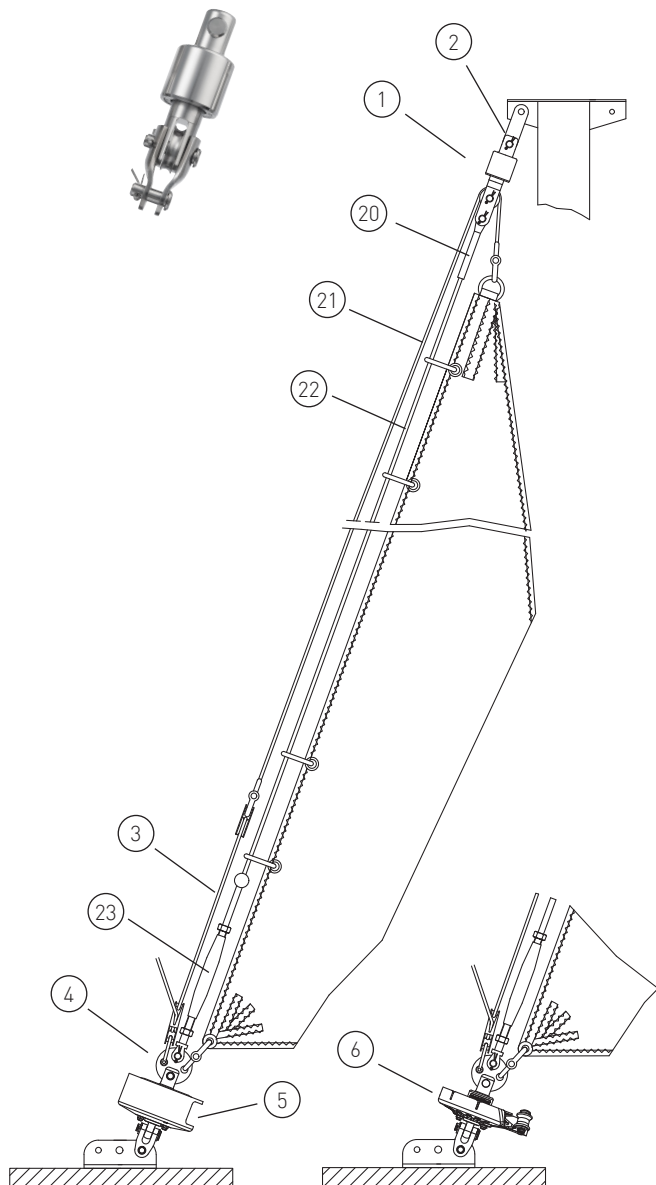

Basisangebot

Gerne erstellen wir Ihnen ein individuelles Angebot für Ihr Schiff

Max. Segelfläche: 50 m²
 Max. Schiffsgewicht: 9 t
 Max. Vorstag Ø: 8 / 10 mm
 Max. Vorstaglänge: 15 m

	Artikel Nr.	Preis
1 Wirbel mit Drahtseilrolle	WS IV+	--
2 Lasche 75 mm (alternativ Gabel oder Toggle)	L75-35-12	--
3 Talje (4-fach, 8 mm Leine)	T4F	--
4 Vierlochscheibe	18-10-IV+	--
5 Fockroller Classic (Trommel)	F IV+	--
6 Fockroller Endlos	FE IV+	--

Richtpreis inkl. 19% MwSt.		
mit Fockroller Trommel - F IV+	--	2.257 EUR
mit Fockroller Endlos - FE IV+	--	2.298 EUR

Der Richtpreis gilt für o.a. Einzelteile ab Werk Markdorf (EXW). Ohne Montage, Leine, Leinenführung, Vorstag, Konfektionieren, Pütting, Verlängerungen, Verpackung, weiteres Zubehör. Gerne erstellen wir für Sie ein individuelles Angebot.

	Artikel Nr.	Preis inkl. 19 % MwSt.
Ø 6 mm / Länge 2 x 4 m (Farbe: dunkelblau)	LE-D6-L8	63,46 EUR
Ø 6 mm / Länge 2 x 5 m (Farbe: dunkelblau)	LE-D6-L10	71,97 EUR
Ø 8 mm / Länge 2 x 6 m (Farbe: dunkelblau)	LE-D8-L12	90,12 EUR
Ø 8 mm / Länge 2 x 8 m (Farbe: dunkelblau)	LE-D8-L16	99,92 EUR
Ø 10 mm / Länge 2 x 9 m (Farbe: dunkelblau)	LE-D10-L18	121,45 EUR
Ø 10 mm / Länge 2 x 10 m (Farbe: dunkelblau)	LE-D10-L20	135,67 EUR

Bedieneleine Fockroller Classic

Ø 4 mm / Länge 10 m (Farbe: dunkelblau)	L-D4-L10	8,85 EUR
Ø 6 mm / Länge 16 m (Farbe: dunkelblau)	L-D6-L16	24,68 EUR
Ø 8 mm / Länge 22 m (Farbe: dunkelblau)	L-D8-L22	56,55 EUR
Ø 10 mm / Länge 28 m (Farbe: dunkelblau)	L-D10-L28	117,55 EUR