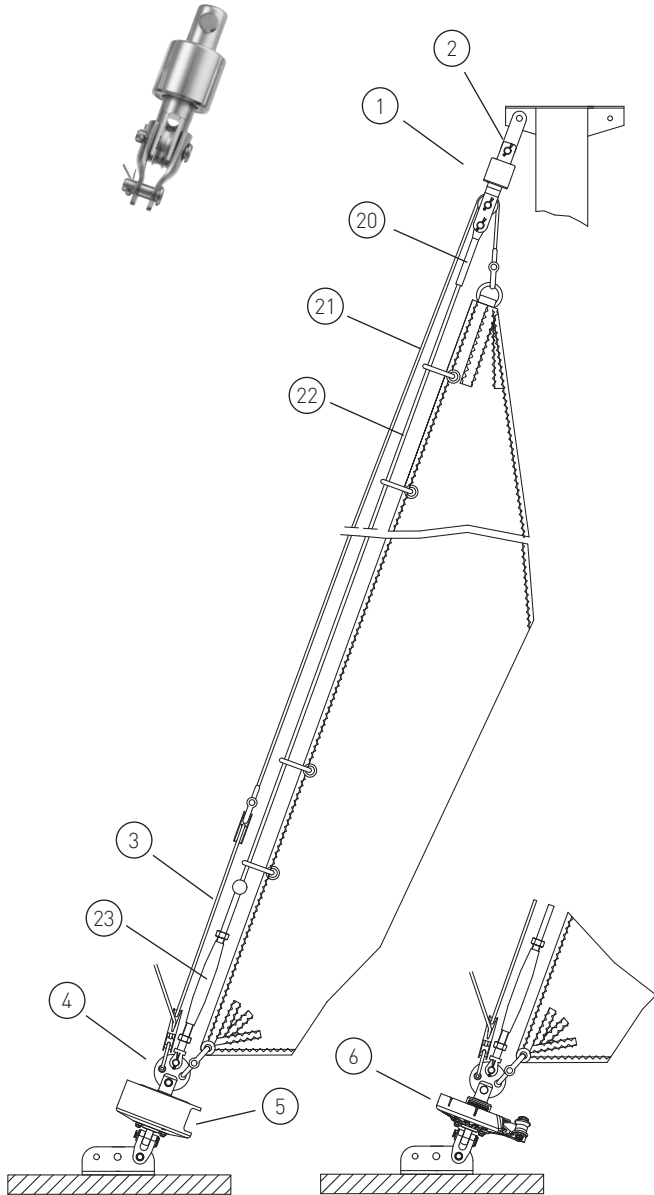

Basisangebot

Gerne erstellen wir Ihnen ein individuelles Angebot für Ihr Schiff

Max. Segelfläche: 75 m²
 Max. Schiffsgewicht: 18 t
 Max. Vorstag Ø: 10 / 12 mm
 Max. Vorstagslänge: 20 m

	Artikel Nr.	Preis
1 Wirbel mit Drahtseilrolle	WS V	--
2 Lasche 100 mm (alternativ Gabel oder Toggle)	L100-40-16	--
3 Talje (4 fach, 8 mm Leine)	T4F	--
4 Vierlochscheibe	18-10-V	--
5 Fockroller Classic (Trommel)	F V	--
6 Fockroller Endlos	FE V	--

Richtpreis inkl. 19% MwSt.		
mit Fockroller Trommel - F V	--	2.845 EUR
mit Fockroller Endlos - FE V	--	2.877 EUR

Der Richtpreis gilt für o.a. Einzelteile ab Werk Markdorf (EXW). Ohne Montage, Leine, Leinenführung, Vorstag, Konfektionieren, Pütting, Verlängerungen, Verpackung, weiteres Zubehör. Gerne erstellen wir für Sie ein individuelles Angebot.

	Artikel Nr.	Preis inkl. 19 % MwSt.
Ø 6 mm / Länge 2 x 4 m (Farbe: dunkelblau)	LE-D6-L8	63,46 EUR
Ø 6 mm / Länge 2 x 5 m (Farbe: dunkelblau)	LE-D6-L10	71,97 EUR
Ø 8 mm / Länge 2 x 6 m (Farbe: dunkelblau)	LE-D8-L12	90,12 EUR
Ø 8 mm / Länge 2 x 8 m (Farbe: dunkelblau)	LE-D8-L16	99,92 EUR
Ø 10 mm / Länge 2 x 9 m (Farbe: dunkelblau)	LE-D10-L18	121,45 EUR
Ø 10 mm / Länge 2 x 10 m (Farbe: dunkelblau)	LE-D10-L20	135,67 EUR

Bedieneleine Fockroller Classic

Ø 4 mm / Länge 10 m (Farbe: dunkelblau)	L-D4-L10	8,85 EUR
Ø 6 mm / Länge 16 m (Farbe: dunkelblau)	L-D6-L16	24,68 EUR
Ø 8 mm / Länge 22 m (Farbe: dunkelblau)	L-D8-L22	56,55 EUR
Ø 10 mm / Länge 28 m (Farbe: dunkelblau)	L-D10-L28	117,55 EUR