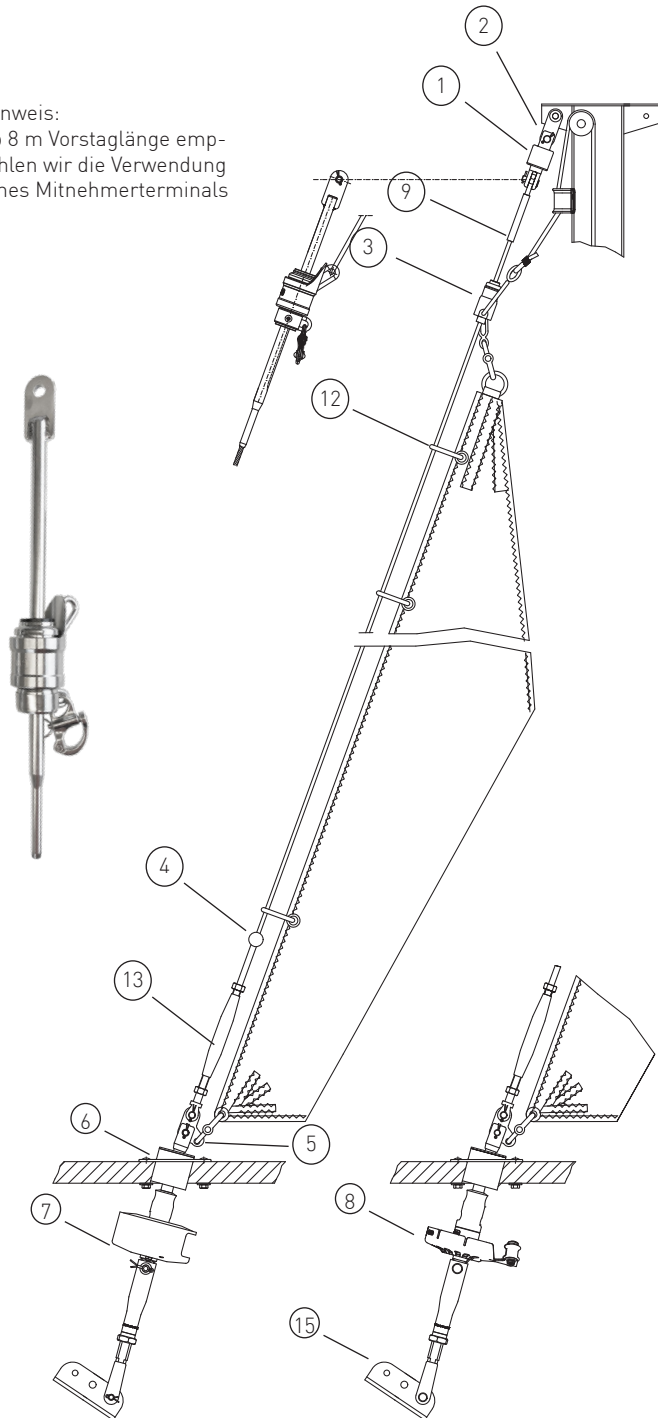

Basisangebot

Gerne erstellen wir Ihnen ein individuelles Angebot für Ihr Schiff

Max. Segelfläche: 15 m²
 Max. Schiffsgewicht: 1,5 t
 Max. Vorstag Ø: 4 mm
 Max. Vorstagslänge: 8 m

Hinweis:
 ab 8 m Vorstagslänge empfehlen wir die Verwendung eines Mitnehmerterminals

	Artikel Nr.	Preis	
1	Stagwirbel	STW I	--
2	Lasche 34 mm (alternativ Gabel oder Toggle)	L34-20-6	--
3	Fallschlitten	FS I	--
4	Stopperkugel	SS2535S	---
5	Dreilochscheibe	18/9	--
6	Decksdurchführung mit Doppelkardan	DD I	--
7	Fockroller Trommel	F II-2	--
8	Fockroller Endlos	FE II-2	--

Richtpreis inkl. 19% MwSt.		
mit Fockroller Trommel - F II-2	--	1.612 EUR
mit Fockroller Endlos - FE II-2	--	1.636 EUR

Der Richtpreis gilt für o.a. Einzelteile ab Werk Markdorf (EXW). Ohne Montage, Leine, Leinenführung, Vorstag, Konfektionieren, Pütting, Verlängerungen, Verpackung, weiteres Zubehör. Gerne erstellen wir für Sie ein individuelles Angebot.

	Artikel Nr.	Preis inkl. 19 % MwSt.
Ø 6 mm / Länge 2 x 4 m (Farbe: dunkelblau)	LE-D6-L8	63,46 EUR
Ø 6 mm / Länge 2 x 5 m (Farbe: dunkelblau)	LE-D6-L10	71,97 EUR
Ø 8 mm / Länge 2 x 6 m (Farbe: dunkelblau)	LE-D8-L12	90,12 EUR
Ø 8 mm / Länge 2 x 8 m (Farbe: dunkelblau)	LE-D8-L16	99,92 EUR
Ø 10 mm / Länge 2 x 9 m (Farbe: dunkelblau)	LE-D10-L18	121,45 EUR
Ø 10 mm / Länge 2 x 10 m (Farbe: dunkelblau)	LE-D10-L20	135,67 EUR