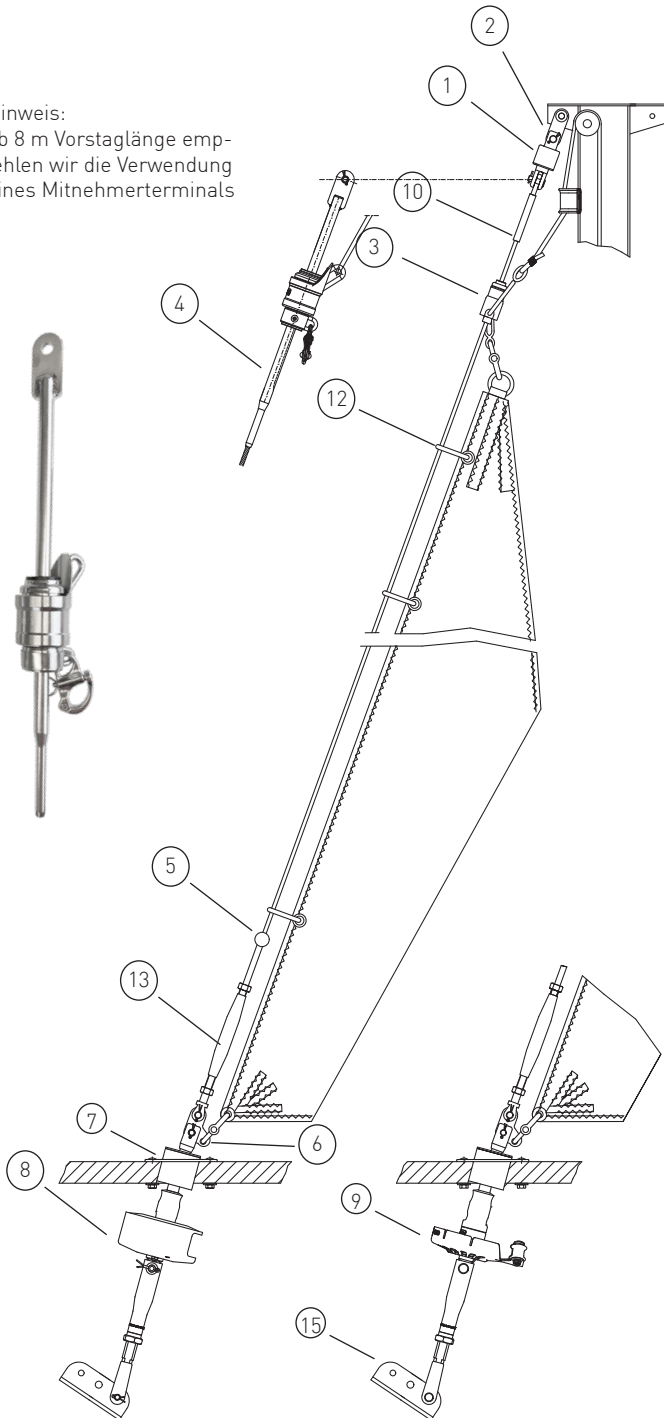

Basisangebot

Gerne erstellen wir Ihnen ein individuelles Angebot für Ihr Schiff

Max. Segelfläche: 25 m²
 Max. Schiffsgewicht: 2,5 t
 Max. Vorstag Ø: 5 mm
 Max. Vorstaglänge: 12 m

Hinweis:
 ab 8 m Vorstaglänge emp-
 fehlen wir die Verwendung
 eines Mitnehmerterminals

	Artikel Nr.	Preis	
1	Stagwirbel	STW II-5	--
2	Lasche 48 mm (alternativ Gabel oder Toggle)	L48-20-6	--
3	Fallschlitten	FS II-DK	--
4	Mitnehmer-Terminal	37/39-5VST	--
5	Stopperkugel	SS2535S	--
6	Dreilochscheibe	18/9	--
7	Decksdurchführung mit Doppelkardan	DD I	--
8	Fockroller Trommel	F III-2	--
9	Fockroller Endlos	FE III-2	--

Richtpreis inkl. 19% MwSt.		
mit Fockroller Trommel - F III-2	--	2.397 EUR
mit Fockroller Endlos - FE III-2	--	2.428 EUR

Der Richtpreis gilt für o.a. Einzelteile ab Werk Markdorf (EXW). Ohne Montage, Leine, Leinenführung, Vorstag, Konfektionieren, Pütting, Verlängerungen, Verpackung, weiteres Zubehör. Gerne erstellen wir für Sie ein individuelles Angebot.

	Artikel Nr.	Preis inkl. 19 % MwSt.
Ø 6 mm / Länge 2 x 4 m (Farbe: dunkelblau)	LE-D6-L8	63,46 EUR
Ø 6 mm / Länge 2 x 5 m (Farbe: dunkelblau)	LE-D6-L10	71,97 EUR
Ø 8 mm / Länge 2 x 6 m (Farbe: dunkelblau)	LE-D8-L12	90,12 EUR
Ø 8 mm / Länge 2 x 8 m (Farbe: dunkelblau)	LE-D8-L16	99,92 EUR
Ø 10 mm / Länge 2 x 9 m (Farbe: dunkelblau)	LE-D10-L18	121,45 EUR
Ø 10 mm / Länge 2 x 10 m (Farbe: dunkelblau)	LE-D10-L20	135,67 EUR