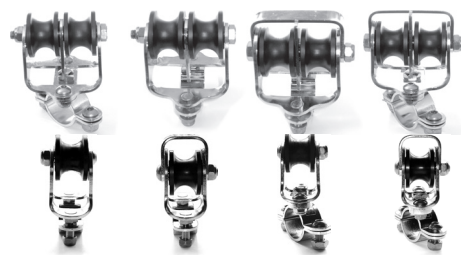

Zubehör / Leinenführung / Vorstag

	Artikel Nr.	Preis inkl. 19 % MwSt.
Endlosleine gespleißt Hinweis: Weitere Längen bzw. individuelle Anfertigung auf Anfrage		
Ø 6 mm / Länge 2 x 4 m (Farbe: dunkelblau)	LE-D6-L8	63,46 EUR
Ø 6 mm / Länge 2 x 5 m (Farbe: dunkelblau)	LE-D6-L10	71,97 EUR
Ø 8 mm / Länge 2 x 6 m (Farbe: dunkelblau)	LE-D8-L12	90,12 EUR
Ø 8 mm / Länge 2 x 8 m (Farbe: dunkelblau)	LE-D8-L16	99,92 EUR
Ø 10 mm / Länge 2 x 9 m (Farbe: dunkelblau)	LE-D10-L18	121,45 EUR
Ø 10 mm / Länge 2 x 10 m (Farbe: dunkelblau)	LE-D10-L20	135,67 EUR

	Artikel Nr.	Preis inkl. 19 % MwSt.
Bedieneleine Fockroller Classic		
Ø 4 mm / Länge 10 m (Farbe: dunkelblau)	L-D4-L10	8,85 EUR
Ø 6 mm / Länge 16 m (Farbe: dunkelblau)	L-D6-L16	24,68 EUR
Ø 8 mm / Länge 22 m (Farbe: dunkelblau)	L-D8-L22	56,55 EUR
Ø 10 mm / Länge 28 m (Farbe: dunkelblau)	L-D10-L28	117,55 EUR

	Artikel Nr.	Preis inkl. 19 % MwSt.
Leinenführung entlang von Relingsstützen Ø 25 mm		
Rollen doppelt / fix / innen	550-1	66,73 EUR
Rollen doppelt / fix / außen	580-1	76,49 EUR
Rollen doppelt / drehbar / innen	550-2	100,09 EUR
Rollen doppelt / drehbar / außen	580-2	114,73 EUR
Rollen einfach / fix / innen	550	58,88 EUR
Rollen einfach / fix / außen	580	69,52 EUR
Rollen einfach / drehbar / innen	567	88,33 EUR
Rollen einfach / drehbar / außen	578	104,28 EUR
Kugellagerblock D35 mit Gummistopp (für Ø 6 - 8 mm Leine)	35250-601-06	30,48 EUR
Kugellagerblock D50 mit Gummistopp (für Ø 10 mm Leine)	35250-602-06	57,17 EUR
Ratschblock D50 öffenbar mit Gummistopp (für Ø 6 - 10 mm Leine)	35250-603-06	163,66 EUR
Doppel Curryklemme zur Belegung der Endlosleine (für Ø 8-10mm Leine)	23159	96,39 EUR
Fallenstopper zur Belegung der Endlosleine (ab Baugröße V empfohlen)	SN66	124,24 EUR
Einfach Kammklemme mit Bügel (Steuerbord offen)	CL217	15,33 EUR
Einfach Kammklemme mit Bügel (Backbord offen)	CL218	15,33 EUR
Einfach Curryklemme (für Ø 6 - 8 mm Leine)	SN22	36,68 EUR
Einfach Curryklemme (für Ø 10 - 12 mm Leine)	SN33	39,96 EUR

	Artikel Nr.	Preis inkl. 19 % MwSt.
Fallführung / Segelführung		
Fallführungsauge	FF	45,80 EUR
Segelvorfädler	S	74,34 EUR
Spinnakerfall-Galgen Größe I	SPI	147,40 EUR
Spinnakerfall-Galgen Größe II	SPII	183,12 EUR

	Artikel Nr.	Preis inkl. 19 % MwSt.
Vorstag Neuanfertigung (C1-Systeme mit Spanner / Draht 1x19)		
Ø 4 mm / Länge 8 m / Wantenspanner M8/ Konfektionierung	Richtpreis	153,09 EUR
Ø 5 mm / Länge 9 m / Wantenspanner M10/ Konfektionierung	Richtpreis	177,06 EUR
Ø 6 mm / Länge 12 m / Wantenspanner M12/ Konfektionierung	Richtpreis	282,44 EUR
Ø 7 mm / Länge 13 m / Wantenspanner M14/ Konfektionierung	Richtpreis	330,12 EUR
Ø 8 mm / Länge 15 m / Wantenspanner M16/ Konfektionierung	Richtpreis	458,74 EUR
Ø 10 mm / Länge 18 m / Wantenspanner 3/4 Zoll / Konfektionierung	Richtpreis	1053,27 EUR

	Artikel Nr.	Preis inkl. 19 % MwSt.
Vorstag Neuanfertigung (D1-Systeme / Draht 1x19)		
Ø 4 mm / Länge 8 m / Konfektionierung	Richtpreis	173,78 EUR
Ø 5 mm / Länge 9 m / Konfektionierung	Richtpreis	184,97 EUR
Ø 6 mm / Länge 12 m / Konfektionierung	Richtpreis	251,71 EUR
Ø 7 mm / Länge 13 m / Konfektionierung	Richtpreis	274,74 EUR