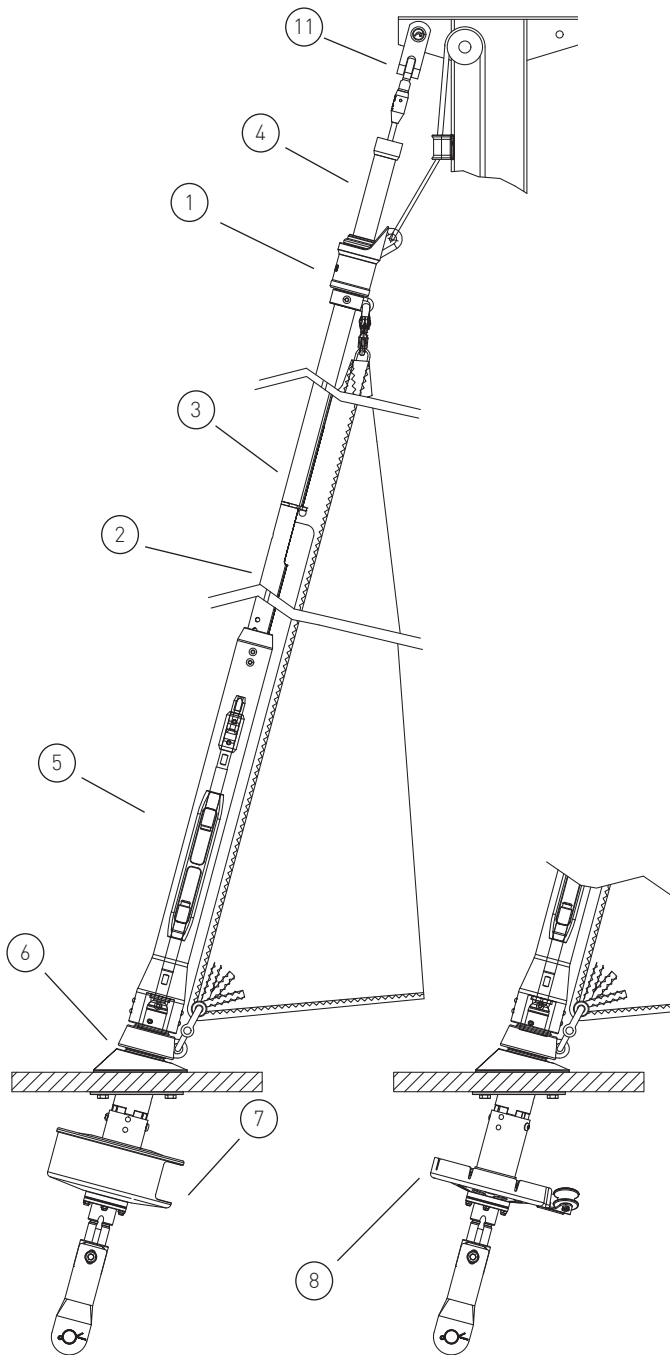

Basisangebot

Gerne erstellen wir Ihnen ein individuelles Angebot für Ihr Schiff

Schiffslänge ca. 35 - 45 ft
 Schiffsgewicht ca. 6 - 8 t
 Vorstag Ø: 8 mm (1x19)
 8,4 mm (Rod)
 Max. Vorstaglänge: 18 m

| | | Artikel Nr. | Preis |
|---|---|-------------|-------|
| 1 | Fallschlitten | FS IV | -- |
| | 14,5 m Profil + RK, bestehend aus: | | |
| | Anfangsprofil BAIII / Länge 3m | | |
| 2 | inkl. Segeleinführung, Drehmomentverstärkung, Gleitschlauch, Distanzbuchsen, Verbinder | BAIII-A | -- |
| 3 | Verlängerungsprofil BAIII / Länge 3m | BAIII-B | -- |
| | inkl. Gleitschlauch, Distanzbuchsen, Verbinder | | |
| 4 | Endprofil BAIII / Länge 3m | BAIII-C | -- |
| | inkl. Gleitschlauch, Distanzbuchsen, Endkappe | | |
| 5 | Rohrkupplung für Wantenspanner 5/8 | 300-61 | -- |
| 6 | Decksdurchführung DS inkl. Achse, Halswirbel, Kugelschluss, Gabelanschluss, Kugelterminal | DS-I | -- |
| 7 | Fockroller Trommel S-Serie | F V-SL | -- |
| 8 | Fockroller Endlos S-Serie | FE V-SL | -- |

Richtpreis inkl. 19% MwSt.

| | |
|---------------------------------|-----------|
| mit Fockroller Trommel - F V-SL | 8.992 EUR |
| mit Fockroller Endlos - FE V-SL | 8.851 EUR |

Der Richtpreis gilt für o.a. Einzelteile ab Werk Markdorf (EXW). Ohne Montage, Leine, Leinenführung, Vorstag, Konfektionieren, Pütting, Verlängerungen, Verpackung, weiteres Zubehör. Gerne erstellen wir für Sie ein individuelles Angebot.

| | | | |
|----|--|---------------|------------|
| 3 | Verlängerungsprofil BAIII (3m) | BAIII-B | 270,08 EUR |
| 11 | Mastanschluss nach Bedarf Gabeltoggle, Auge, T-Terminal | | |
| 13 | Vorstaganschluss über Wantenspanner 5/8" UNF Bronze inkl. Gewindeterminale für Draht D 8 mm (Kontermuttern, Splinte) | W5/8S (D8) | 284,95 EUR |
| 13 | Vorstaganschluss über Wantenspanner 5/8" UNF Bronze inkl. Stud, Muffe, Rod Socket für Rod D 8,4 mm (Kontermuttern, Splinte) | W5/8S + RA-17 | 498,95 EUR |